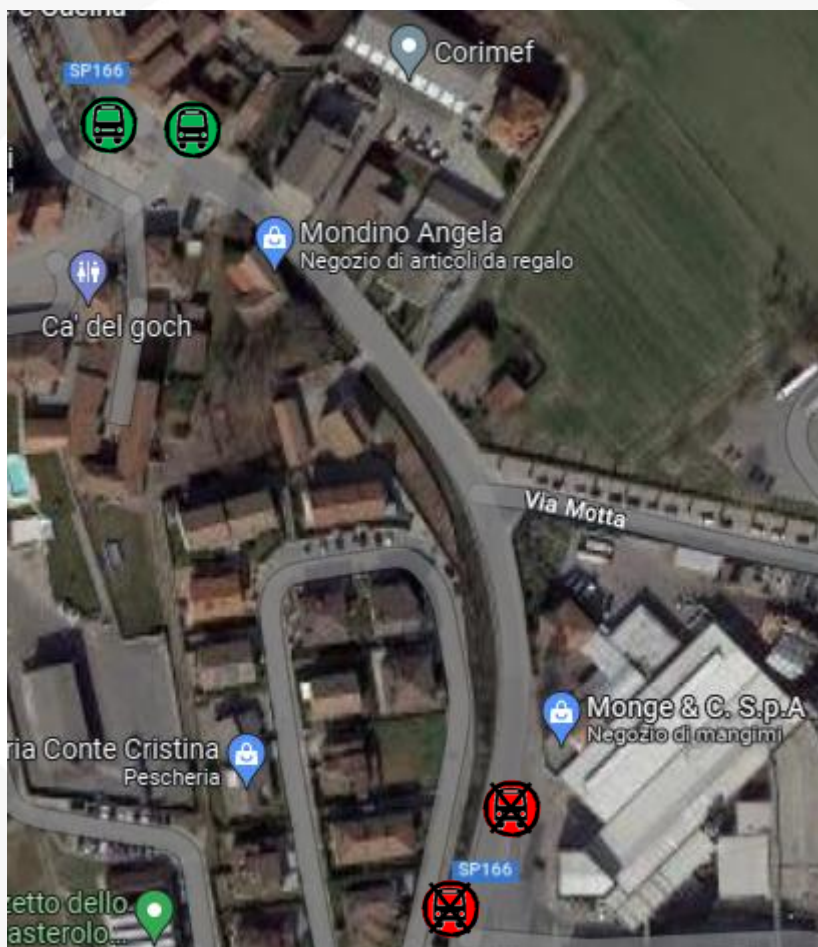

LINEA 97 SALUZZO – SAVIGLIANO
LINEA 23 SAVIGLIANO – VILLAFRANCA P.TE
MONASTEROLO DI SAVIGLIANO: Spostamento fermate da Via Savigliano/Monge a Via XXV Aprile/Piazza Castello

Si dispone che, a decorrere da **Lunedì 13 Febbraio 2023**, nel comune di Monasterolo di Savigliano le corse delle linee in titolo non effettuino più le fermate denominate "Via Savigliano/Monge"; pertanto le corse **effettueranno** le due **fermate** (circa 200 metri di distanza dalle precedenti) in **Via XXV Aprile/Piazza Castello** dotate di pensilina e area di fermata orizzontale, come indicato nella cartina sotto riportata.

Fermate **SOPPRESSE**:

VIA SAVIGLIANO/MONGE

Fermate **ATTIVE**:

VIA XXV APRILE/PIAZZA CASTELLO