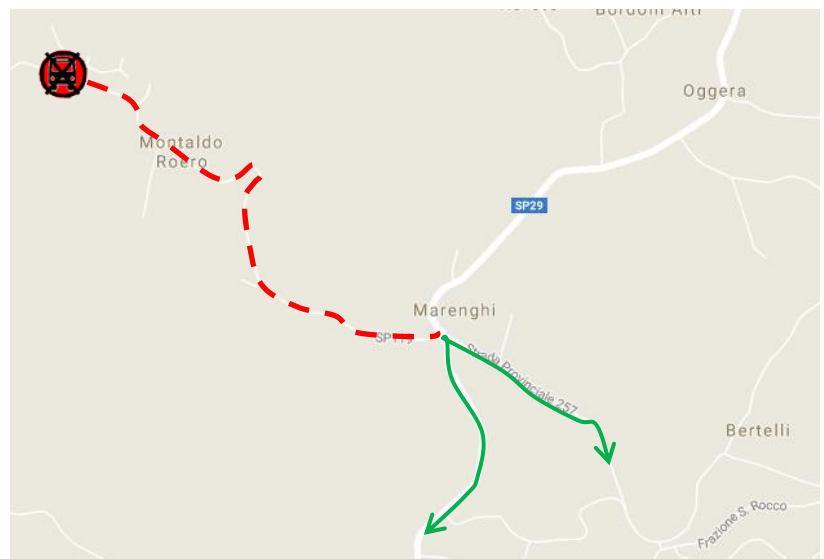

LINEA 50 ALBA - CANALE (Tre Rivi)

MONTALDO ROERO: modifica di percorso per lavori in Via Roma

Per consentire l'esecuzione di lavori di pavimentazione in Via Roma a Montaldo Roero, si dispone che

**da Lunedì 06 Marzo 2023
fino a nuova comunicazione
(durata prevista dei lavori 20 giorni circa)**

le corse della linea in oggetto non transitano nel centro del paese come illustrato nella cartina sottostante:

Viene pertanto **SOPPRESSA** la fermata:

**MONTALDO ROERO -
PIAZZA ALDO
VIGLIONE**

Gli utenti dovranno pertanto utilizzare la fermata di Borgata Merenghi.