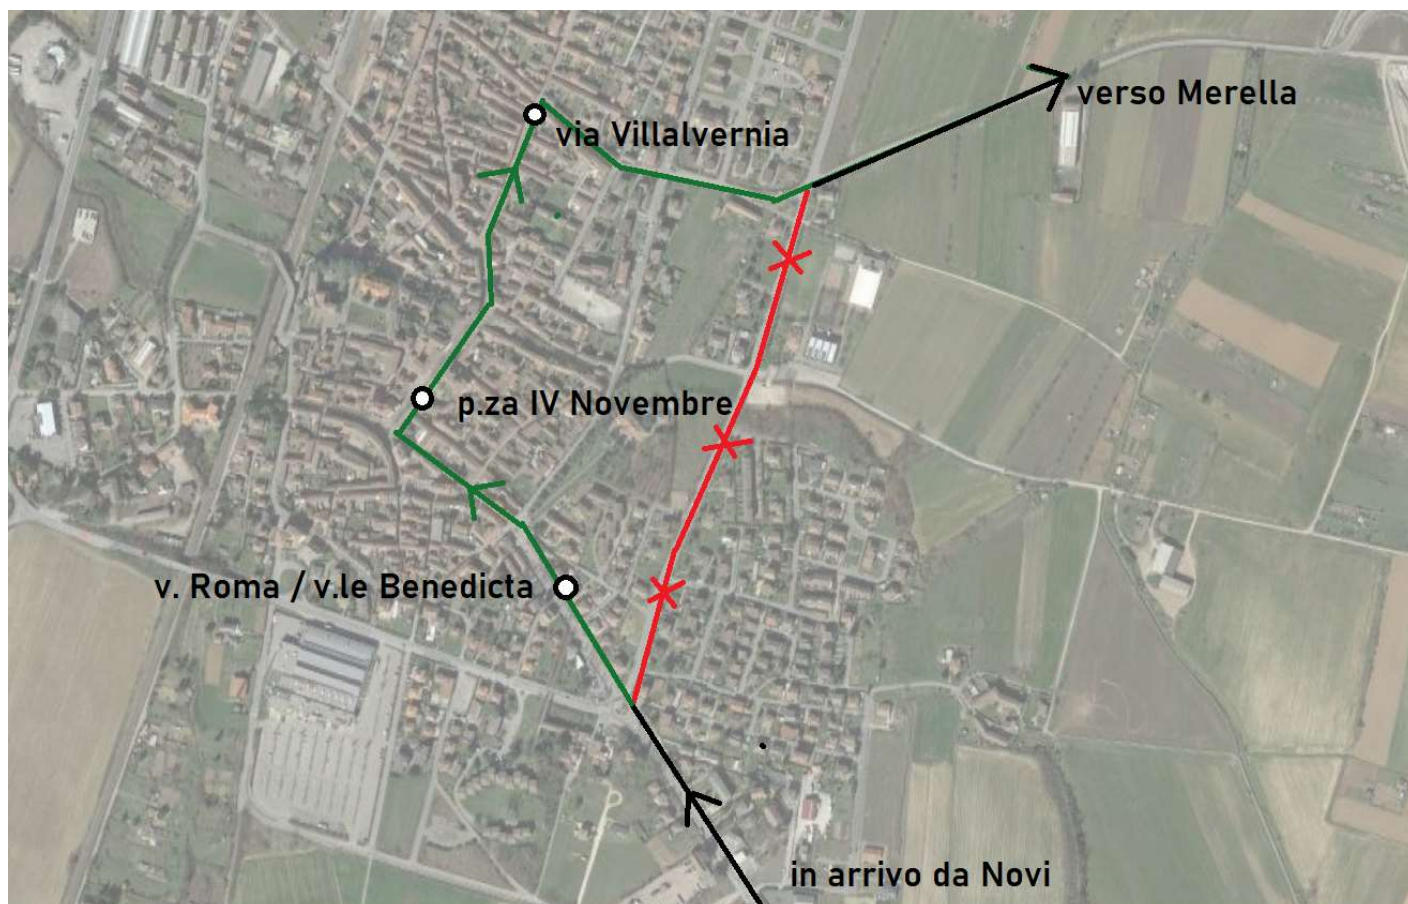

Linea Urbana Novi L. - BLU

Modifica percorso

A partire da giovedì **6 aprile 2023** le corse della linea Urbana blu prolungate alla Merella anziché passare da via Fraschetta in Pozzolo Formigaro dovranno transitare dal centro paese ed effettuare, a richiesta, tre nuove fermate.

La modifica è attuata per migliorare il trasporto pubblico da e verso Pozzolo Formigaro della linea Novi – Pozzolo – Tortona .

Gli utenti che vorranno scendere a Pozzolo dovranno dotarsi di normale biglietto urbano (1,10 €). Lo stesso vale per gli utenti che, salendo a Pozzolo, vorranno recarsi a Novi Ligure.

I bus in arrivo da Novi Ligure entreranno in via Roma, via Tortona, svolta a dx in via Villavernia (via a senso unico in uscita da Pozzolo), percorso normale verso Merella.

Le fermate sono svolte nei punti indicati di seguito:

Via Roma / V.le benedicta

P.za IV Novembre

Via Tortona appena prima
Della svolta a destra su via
Villalvernia