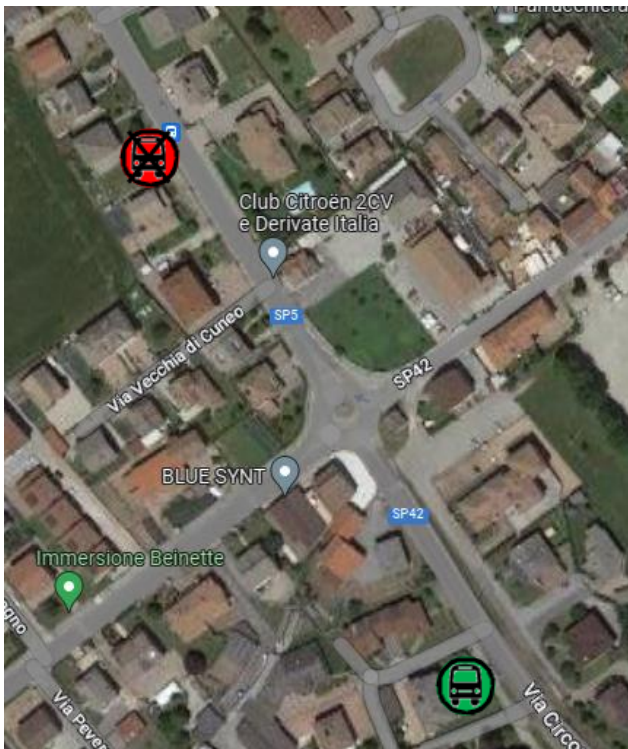

## LINEA 176 CUNEO - MONDOVÌ

### BEINETTE: soppressione temporanea fermata in Via Vecchia di Cuneo

Per consentire l'esecuzione di lavori di rifacimento della pista ciclabile in Via Vecchia di Cuneo a Beinette, si dispone che

**dalle ore 08:00 di Mercoledì 12 Aprile 2023  
fino a Sabato 22 Aprile 2023**

le corse, della linea in oggetto, che transitano in Via Vecchia di Cuneo non effettuino la fermata BEINETTE – VIA VECCHIA DI CUNEO.

Fermata **SOPPRESSA**:

 **BEINETTE – VIA VECCHIA DI CUNEO**

**ATTIVATA** la seguente fermata provvisoria:

 **BEINETTE – VIA CIRCONVALLAZIONE 4**