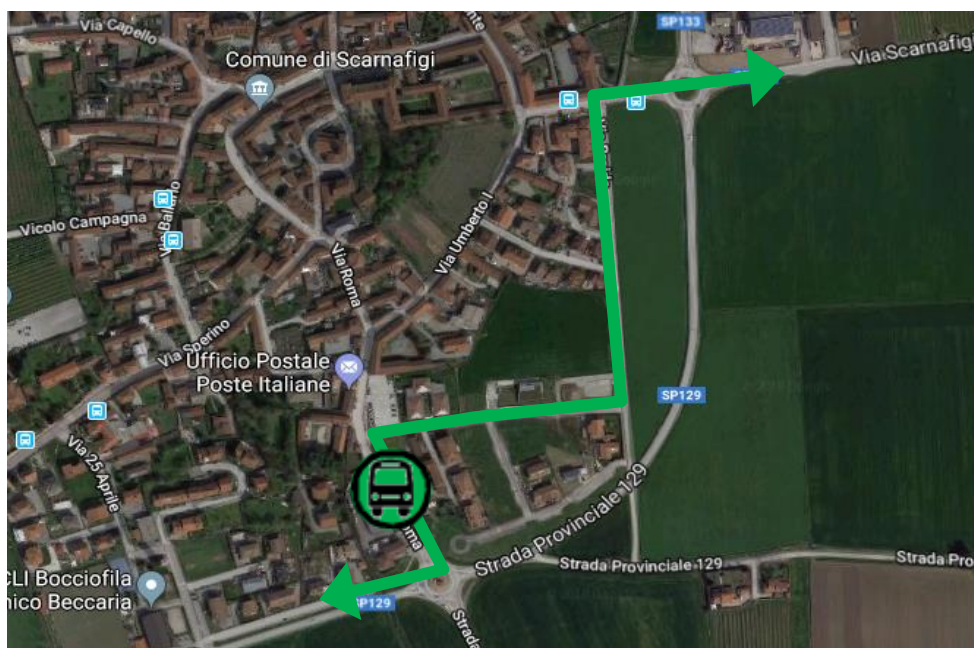

LINEA 97 SALUZZO - SAVIGLIANO**SCARNAFIGI: Modifica di percorso in occasione di manifestazione "Fiera di Primavera"**

A seguito della comunicazione pervenuta dal Comune di Scarnafigi, dove viene ordinata la chiusura del concentrico in occasione di manifestazione, si dispone che

da Sabato 15 Aprile 2023

a Domenica 16 Aprile 2023

le corse della linea in oggetto effettuino il seguente percorso in Scarnafigi in entrambi i sensi di marcia:

... **STRADA PROVINCIALE 129 - VIA ROMA PALESTRA**  (fermata di carico/scarico) - **VIA BRAIDA - STRADA PROVINCIALE 129**, percorso regolare.

Vengono **SOPRESSE** le fermate denominate:

-  **VIA SALUZZO** (Via Saluzzo)
-  **COLLEGIO** (Via Saluzzo)
-  **UFFICIO POSTALE** (Via Ballario)
-  **SCARNAFIGI** (Piazza)
-  **CASCINA SOLA** (direzione Saluzzo Via XXIV Maggio)