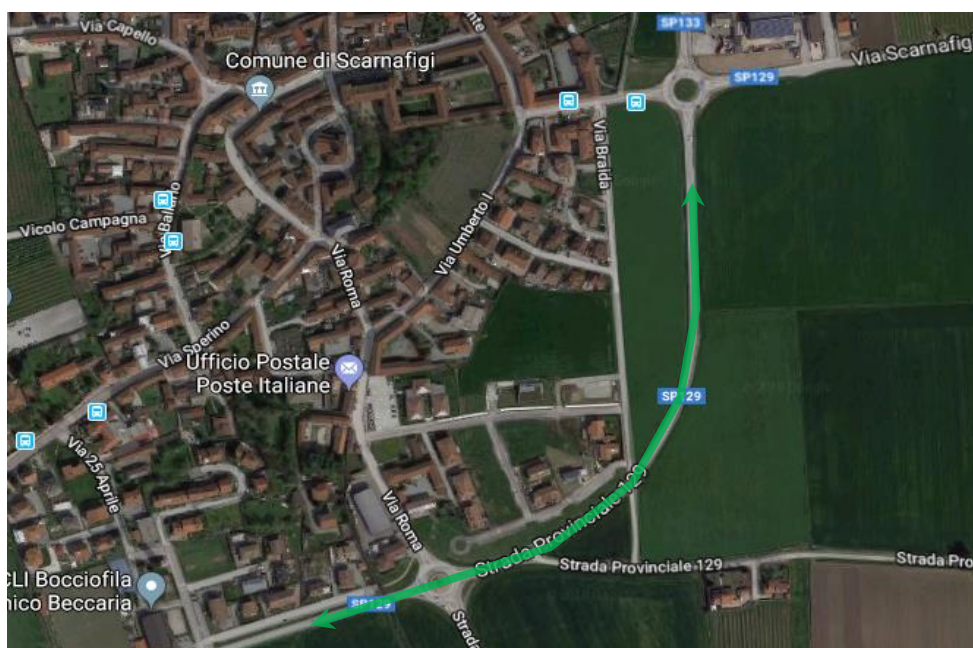

LINEA 97 SALUZZO - SAVIGLIANO**SCARNAFIGI: Modifica di percorso in occasione di manifestazione "Fiera di Primavera"**

A seguito della comunicazione pervenuta dal Comune di Scarnafigi, dove viene ordinata la chiusura del concentrico in occasione di manifestazione, si dispone che

da Sabato 15 Aprile 2023

a Domenica 16 Aprile 2023

le corse della linea in oggetto effettuino transito sulla circonvallazione SP129 di Scarnafigi in entrambi i sensi di marcia.

Vengono **SOPPRESSE** le fermate denominate:

-  **VIA SALUZZO** (Via Saluzzo)
-  **COLLEGIO** (Via Saluzzo)
-  **UFFICIO POSTALE** (Via Ballario)
-  **SCARNAFIGI** (Piazza)
-  **CASCINA SOLA** (Via XXIV Maggio)