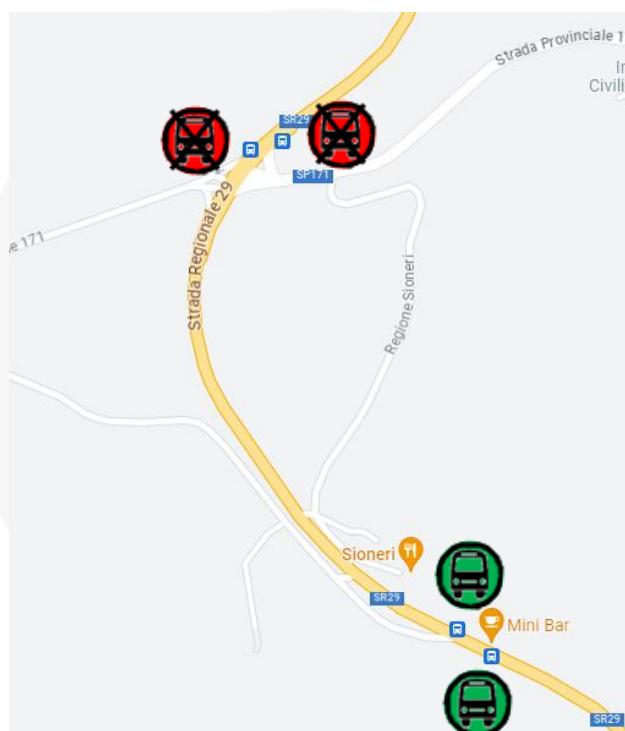

LINEA 183B CANALE – FOSSANO
BORBORE bivio Mombelli: soppressione temporanea fermate per lavori

Per consentire l'esecuzione di lavori per la realizzazione di una rotatoria presso l'intersezione fra la SP929 e la SP171 loc. Mombelli, si dispone che

da Giovedì 27 Aprile 2023

a Sabato 10 Giugno 2023

le corse della linea in titolo non effettuino le fermate denominate **VEZZA BORBORE – sr29 Bivio Mombelli**.

Fermate **soppresse**:

VEZZA BORBORE – sr29 Bivio Mombelli (entrambe direzioni)

Vengono **istituite** le seguenti fermate provvisorie:

BORBORE - Sioneri (entrambe direzioni)