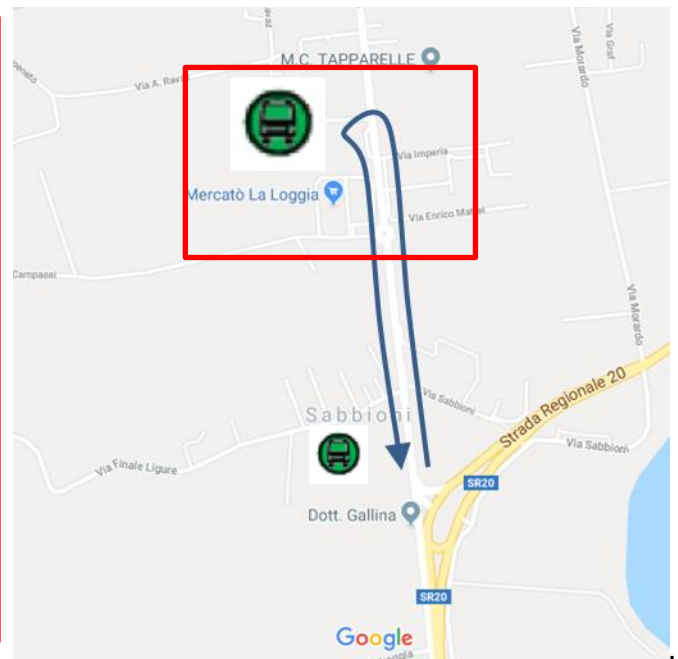

LINEA 91T TORINO – SALUZZO**LA LOGGIA: modifica di percorso per manifestazione**

Vista l'ordinanza pervenuta dal Comune di La Loggia, con la quale ordina la chiusura al transito sulla Via Bistolfi (ex SR 20) in occasione della manifestazione "Stralaloggia", si dispone che

Domenica 07 Maggio 2023
dalle ore 08:00 alle ore 14:00

in La Loggia, sia in direzione Saluzzo che in direzione Torino, le corse effettuino le fermate:

**SABBIONI****STRADA CARIGNANO 52** (fermata provvisoria come indicato nella mappa)

Vengono soppresse temporaneamente le seguenti fermate in entrambe le direzioni di marcia:

**VIA RONCHI/ALESSIO****LA LOGGIA****LARGO C. PAVESE**