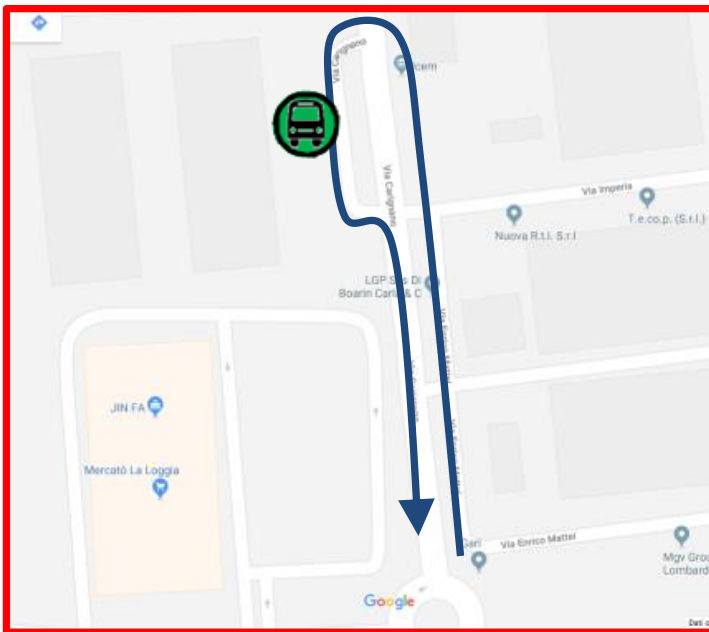

LINEA 91T TORINO – SALUZZO**LA LOGGIA: modifica di percorso per manifestazione**

Vista l'ordinanza pervenuta dal Comune di La Loggia, con la quale ordina la chiusura al transito sulla Via Bistolfi (ex SR 20) in occasione della manifestazione "Stralaloggia", si dispone che

Domenica 07 Maggio 2023
dalle ore 08:00 alle ore 14:00

in La Loggia, sia in direzione Saluzzo che in direzione Torino, le corse effettuino le fermate:

**SABBIONI****STRADA CARIGNANO 52** (fermata provvisoria come indicato nella mappa)

Vengono soppresse temporaneamente le seguenti fermate in entrambe le direzioni di marcia:

**VIA RONCHI/ALESSIO****LA LOGGIA****LARGO C. PAVESE**