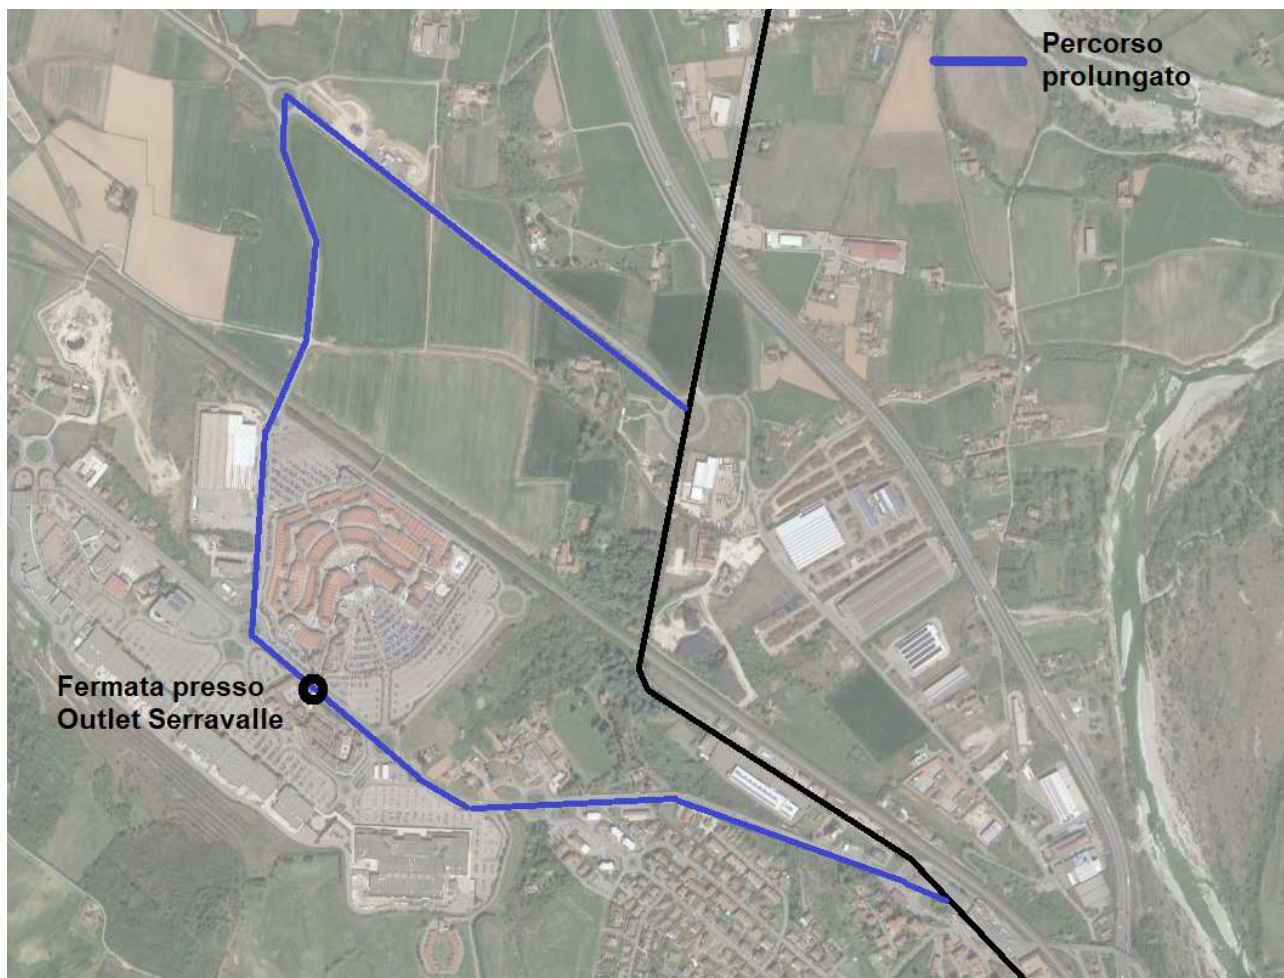

Linea 64 Tortona - Arquata

Modifica percorso e riorganizzazione stalli Movicentro Tortona

A partire dall'**8 maggio 2023** la maggior parte delle corse della linea **64 Arquata – Tortona** verrà instradata presso l'Outlet sul percorso descritto nell'immagine ed il capolinea di attestamento dell'intera linea al Movicentro di Tortona sarà lo stallo 6.

Nello specifico, dopo Serravalle, presso la rotonda dell'ingresso per l'autostrada, le corse proseguiranno verso Novi Ligure, transitando di fronte all'Outlet (fermata a richiesta sia in carico che scarico) e, alla prima rotonda, svoltato a destra, transiteranno sul nuovo cavalcaferrovia, ancora a destra per SP35ter ed infine a sinistra sul percorso normale verso Cassano Spinola e Tortona.

Percorso inverso in direzione opposta.

In allegato si trasmette il nuovo orario e la nuova polimetrica.