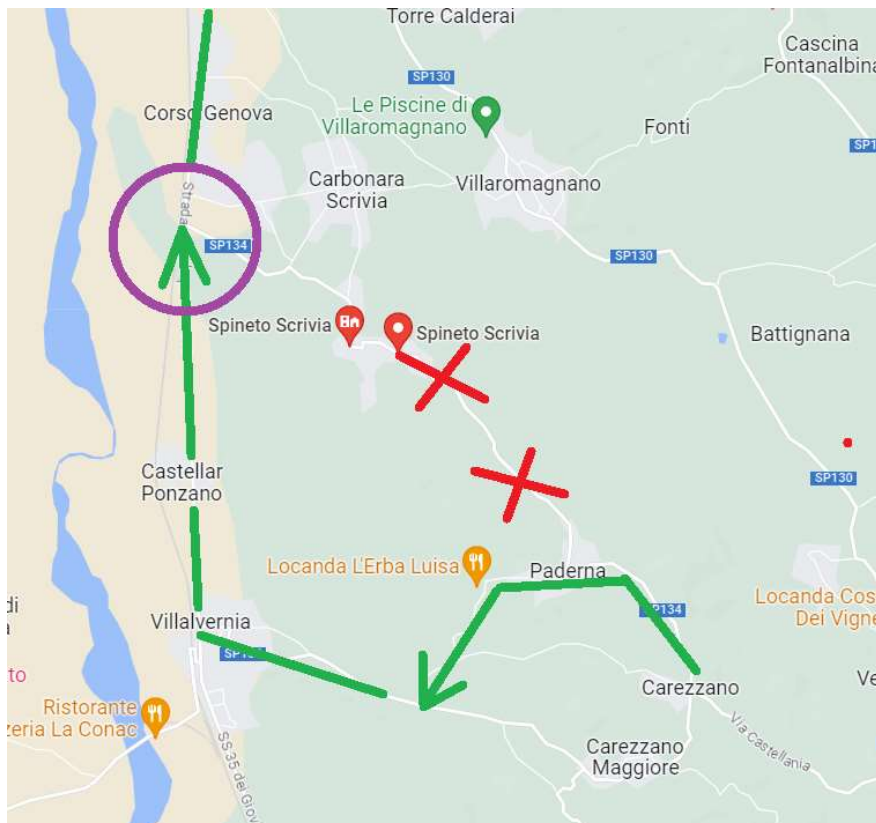

Linea 92 Carezzano - Tortona

Modifica percorso per rifacimento tratto stradale

Per consentire lo svolgimento di lavori stradali sul tratto di S.P. 134 compreso tra Paderna e Spineto S, nella giornata del **4 Maggio 2023**, il percorso della linea Carezzano – Tortona dovrà essere svolto, a partire dalle ore 8.00, nella maniera indicata dalla cartina a fianco (deviazione verso Convento, Villalvernia e prosecuzione su S.S. 35 verso Tortona).

A causa della deviazione, saranno temporaneamente soppresse le fermate di **Spineto S.** e **Carbonara S.**

Gli abitanti di Spineto S. e Carbonara S. dovranno recarsi, per usufruire del servizio di trasporto della linea presso la fermata posta al bivio di Spineto, denominata **“Carbonara S. – Molino Nuovo”**.

La prima corsa del mattino verso Tortona non subisce modifiche di percorso.