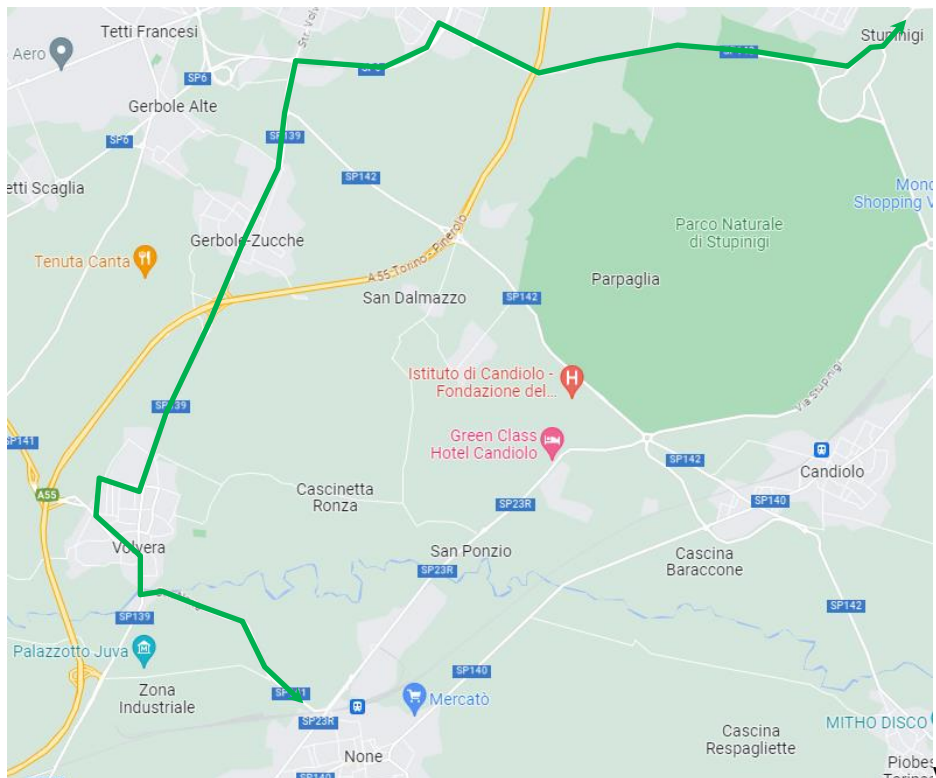

LINEA 299 SALUZZO – VILAFRANCA – TORINO**LINEA 260 PANCALIERI – TORINO****CANDIOLO: modifica di percorso per gara podistica “STRACANDIOLO”**

In occasione della STACANDIOLO e della conseguente chiusura al transito della viabilità interessata dal percorso di gara, si dispone che

Domenica 28 Maggio 2023
dalle ore 08:30 alle ore 11:00

le corse:

- **299068-074:** in partenza da Torino alle ore 08.00 per Saluzzo
- **299098-104:** in partenza da Torino alle ore 11.00 per Saluzzo
- **299109-115:** partenza da Saluzzo alle ore 09.25 per Torino
- **260208:** in partenza da Torino alle ore 09.00 per Pancalieri

effettuino la deviazione di percorso come di seguito riportato in entrambe le direzioni:

...STUPINIGI VIALE TORINO - STRADA STUPINIGI (SP143) - CIRCONVALLAZIONE DI ORBASSANO (SP6) - STRADA VOLVERA (SP139) – VOLVERA VIA RISORGIMENTO - VIA EUROPA UNITA - STRADA PROVINCIALE PIOSSASCO (SP141) - VIA AIRASCA (SP139) - STRADA NONE (SP141) – NONE VIA ALDO MORO, percorso regolare.