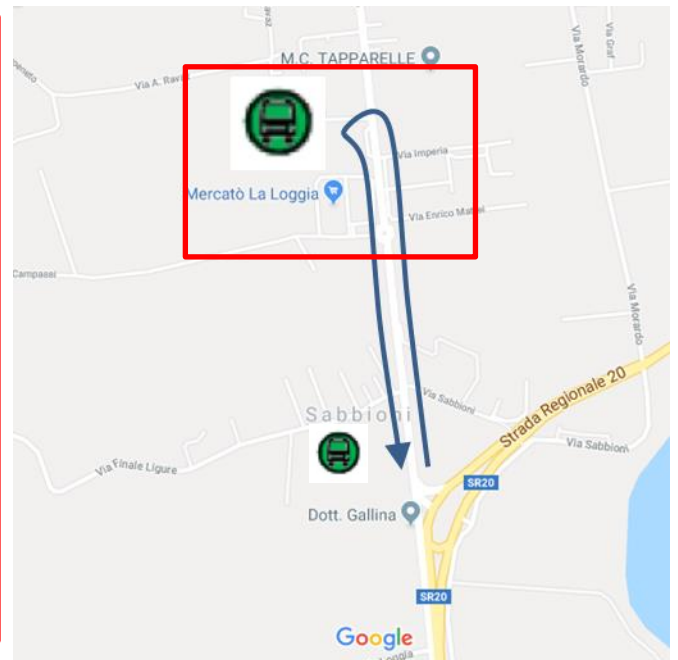

**LINEA 91T TORINO – SALUZZO****LINEA 259TK TORINO – CARMAGNOLA TEKSID****LA LOGGIA: modifica di percorso per manifestazione**

Vista l'ordinanza pervenuta dal Comune di La Loggia, con la quale ordina la chiusura al transito sulla Via Bistolfi (ex SR 20) in occasione della manifestazione "Fiera dello Zucchini", si dispone che

**Domenica 11 Giugno 2023**  
**dalle ore 06:00 alle ore 24:00**

in La Loggia, sia in direzione Saluzzo che in direzione Torino, le corse effettuino le fermate:

**SABBIONI****STRADA CARIGNANO 52** (fermata provvisoria come indicato nella mappa)

Vengono soppresse temporaneamente le seguenti fermate in entrambe le direzioni di marcia:

**VIA RONCHI/ALESSIO****LA LOGGIA****LARGO C. PAVESE**