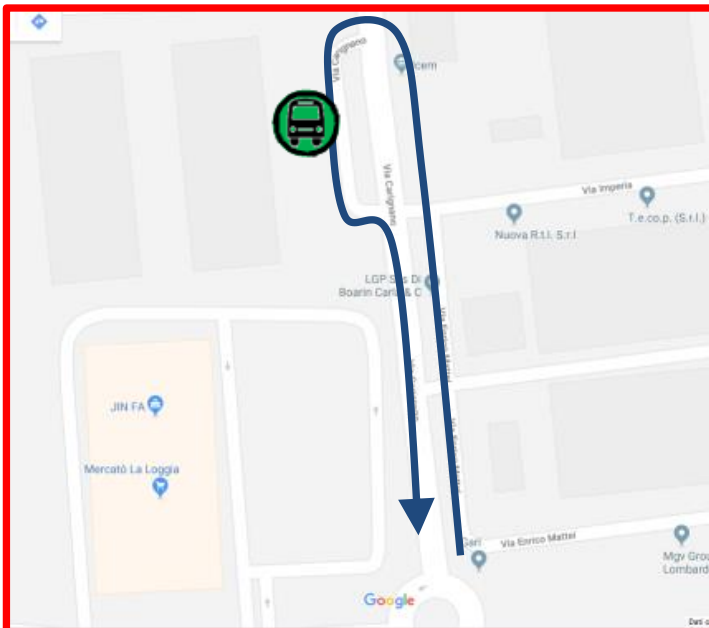

**LINEA 91T TORINO – SALUZZO****LINEA 259TK TORINO – CARMAGNOLA TEKSID****LA LOGGIA: modifica di percorso per manifestazione**

Vista l'ordinanza pervenuta dal Comune di La Loggia, con la quale ordina la chiusura al transito sulla Via Bistolfi (ex SR 20) in occasione della manifestazione "Fiera dello Zucchini", si dispone che

**Domenica 11 Giugno 2023**  
**dalle ore 06:00 alle ore 24:00**

in La Loggia, sia in direzione Saluzzo che in direzione Torino, le corse effettuino le fermate:

**SABBIONI****STRADA CARIGNANO 52** (fermata provvisoria come indicato nella mappa)

Vengono soppresse temporaneamente le seguenti fermate in entrambe le direzioni di marcia:

**VIA RONCHI/ALESSIO****LA LOGGIA****LARGO C. PAVESE**