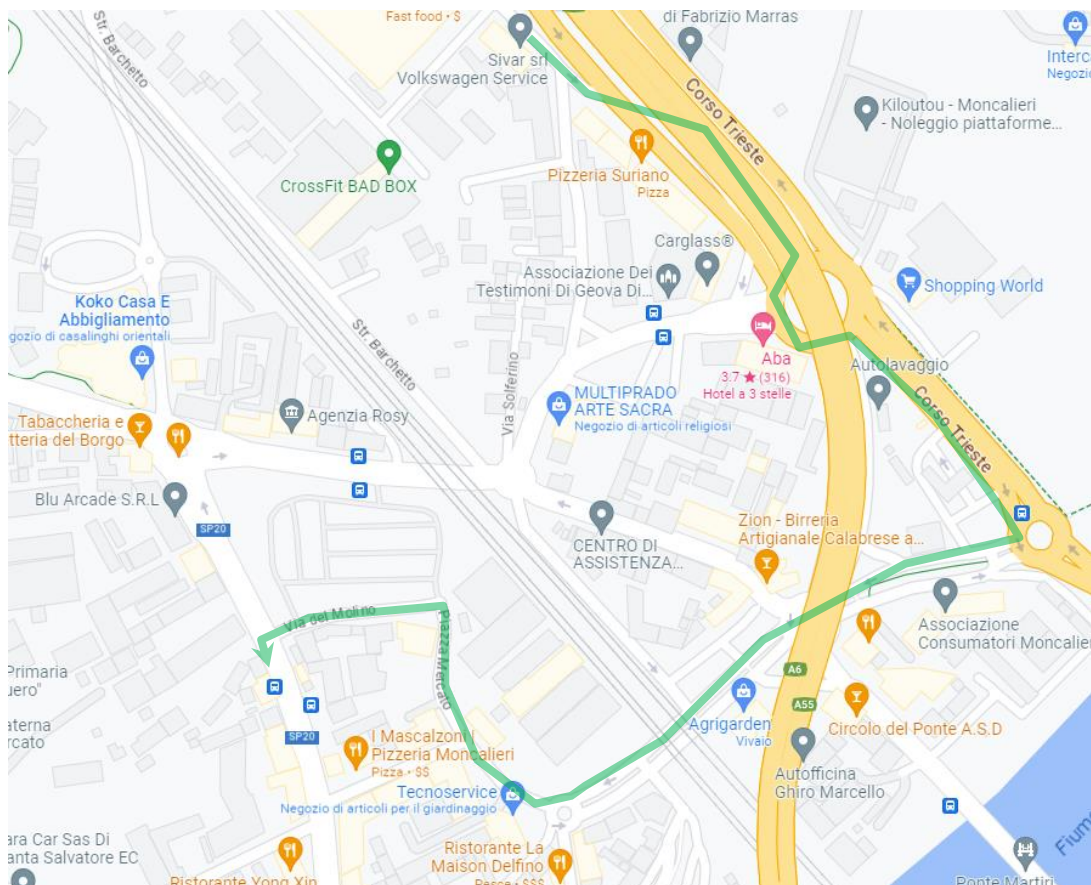

LINEA 91T SALUZZO - TORINO**LINEA 108 ALBA - TORINO****LINEA 259 CARMAGNOLA - TORINO****MONCALIERI: Modifica di percorso per lavori in Via Peschiera**

Per consentire l'esecuzione di lavori in Via Peschiera angolo Via Pastrengo a Moncalieri, si dispone che

dalle ore 14:00 di Giovedì 01 Giugno 2023
alle ore 24:00 di Domenica 04 Giugno 2023

le corse delle autolinee in oggetto effettuino le seguenti deviazioni:

le corse in partenza da Torino

...C.SO TRIESTE - VIA G. BOSSO - C.SO ROMA – C.SO TRIESTE – VIA S. VINCENZO – PIAZZA MERCATO – VIA DEL MOLINO - STRADA CARIGNANO, percorso regolare

le corse in arrivo a Torino

...FERMATA BORGO MERCATO – SVOLTA A DESTRA SU VIA PASTRENGO, SOTTOPASSO FERROVIARIO - VIA VILAFRANCA - VIA MARENCO – C.SO ROMA, percorso regolare

Viene pertanto

SOPPRESSA la fermata di Via PESCHIERA (palestra/supermercato Mercatò) in ENTRAMBI LE DIREZIONI e viene

ISTITUITA una fermata provvisoria, in corrispondenza della fermata GTT, in C.so Roma 18 “Peschiera”, all’altezza della chiesa