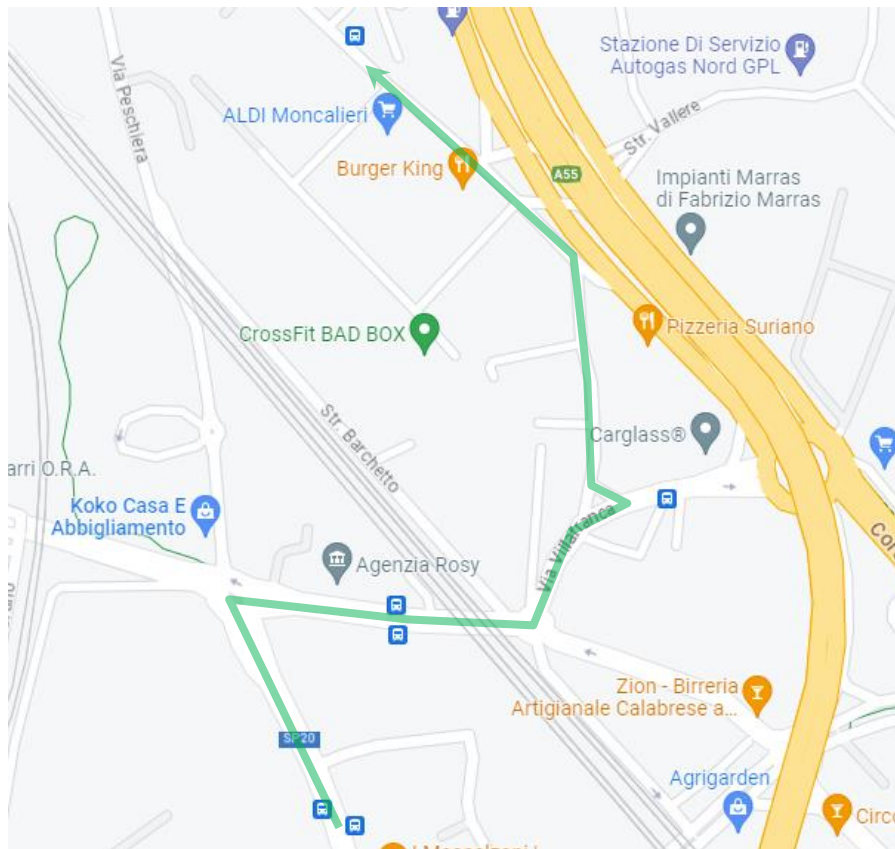

LINEA 91T SALUZZO - TORINO**LINEA 108 ALBA - TORINO****LINEA 259 CARMAGNOLA - TORINO****MONCALIERI: Modifica di percorso per lavori in Via Peschiera**

Per consentire l'esecuzione di lavori in Via Peschiera angolo Via Pastrengo a Moncalieri, si dispone che

dalle ore 14:00 di Giovedì 01 Giugno 2023
alle ore 24:00 di Domenica 04 Giugno 2023

le corse delle autolinee in oggetto effettuino le seguenti deviazioni:

le corse in partenza da Torino

...C.SO TRIESTE - VIA G. BOSSO - C.SO ROMA – C.SO TRIESTE – VIA S. VINCENZO – PIAZZA MERCATO – VIA DEL MOLINO - STRADA CARIGNANO, percorso regolare

le corse in arrivo a Torino

...FERMATA BORGO MERCATO – SVOLTA A DESTRA SU VIA PASTRENGO, SOTTOPASSO FERROVIARIO - VIA VILAFRANCA - VIA MARENCO – C.SO ROMA, percorso regolare

Viene pertanto

SOPPRESSA la fermata di Via PESCHIERA (palestra/supermercato Mercatò) in ENTRAMBI LE DIREZIONI e viene

ISTITUITA una fermata provvisoria, in corrispondenza della fermata GTT, in C.so Roma 18 “Peschiera”, all’altezza della chiesa