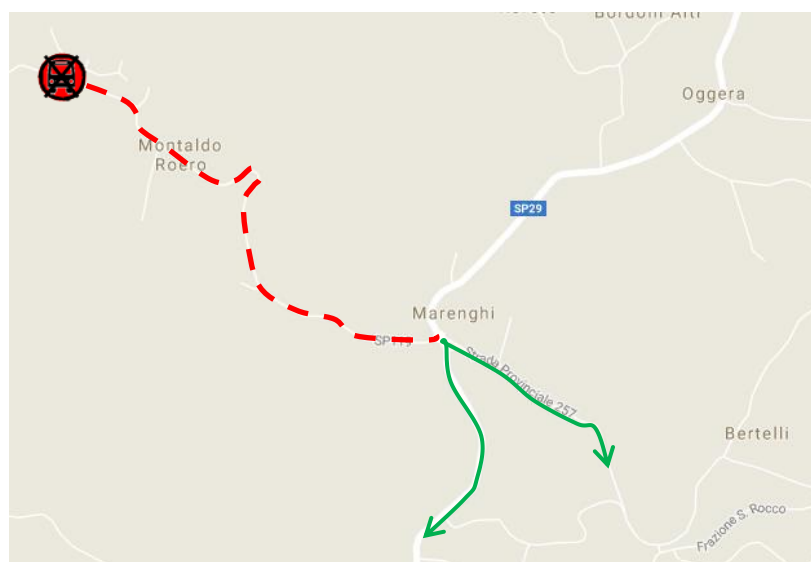

## LINEA 50 ALBA - CANALE (Tre Rivi)

### MONTALDO ROERO: modifica di percorso per manifestazione in Piazza Viglione

Per consentire l'esecuzione dello spettacolo di fine anno scolastico in Piazza Viglione a Montaldo Roero, si dispone che

**Mercoledì 7 Giugno 2023**  
**dalle ore 10:00 alle ore 20:00**

le corse della linea in oggetto non transitino nel centro del paese come illustrato nella cartina sottostante:

Viene pertanto **SOPPRESSA** la fermata:

**MONTALDO ROERO -  
PIAZZA ALDO  
VIGLIONE**

**Gli utenti dovranno pertanto utilizzare la fermata di Borgata Merenghi.**