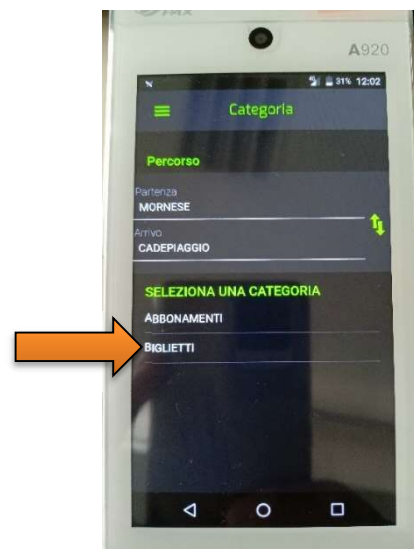

Sistema di bigliettazione a bordo

Modalità operative

Dal giorno 8 GIUGNO, sul pax in dotazione agli autisti, in fase di vendita, saranno visibili, oltre ai biglietti di CORSA SEMPLICE anche gli ABBONAMENTI.

Sulle linee dell'area di Alessandria: ignorare la nuova voce, selezionare sempre "BIGLIETTI" dopo aver scelto la tratta, e proseguire normalmente.

Gli abbonamenti sono vendibili unicamente sulle linee ex-CIT: