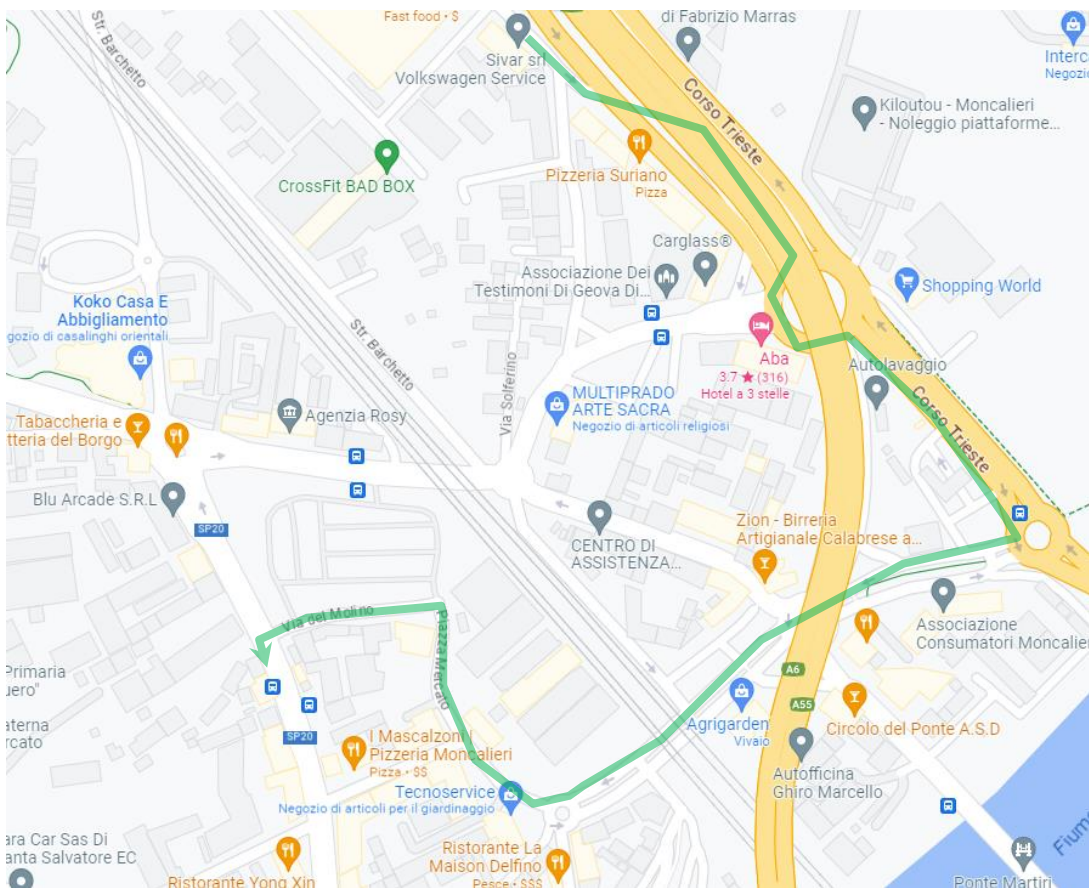

LINEA 91T SALUZZO - TORINO**LINEA 108 ALBA - TORINO****LINEA 259 CARMAGNOLA - TORINO****MONCALIERI: Modifica di percorso per lavori in Via Peschiera**

Per consentire l'esecuzione di lavori in Via Peschiera angolo Via Pastrengo a Moncalieri, si dispone che

**dalle ore 14:00 di Giovedì 01 Giugno 2023
fino a termine lavori**

le corse delle autolinee in oggetto effettuino le seguenti deviazioni:

le corse in partenza da Torino

...C.SO TRIESTE - VIA G. BOSSO - C.SO ROMA – C.SO TRIESTE – VIA S. VINCENZO – PIAZZA MERCATO – VIA DEL MOLINO - STRADA CARIGNANO, percorso regolare

le corse in arrivo a Torino

...FERMATA BORGO MERCATO – SVOLTA A DESTRA SU VIA PASTRENGO, SOTTOPASSO FERROVIARIO - VIA VILAFRANCA - VIA MARENCO – C.SO ROMA, percorso regolare

Viene pertanto

SOPPRESSA la fermata di Via PESCHIERA (palestra/supermercato Mercatò) in ENTRAMBI LE DIREZIONI e viene

ISTITUITA una fermata provvisoria, in corrispondenza della fermata GTT, in C.so Roma 18 “Peschiera”, all’altezza della chiesa