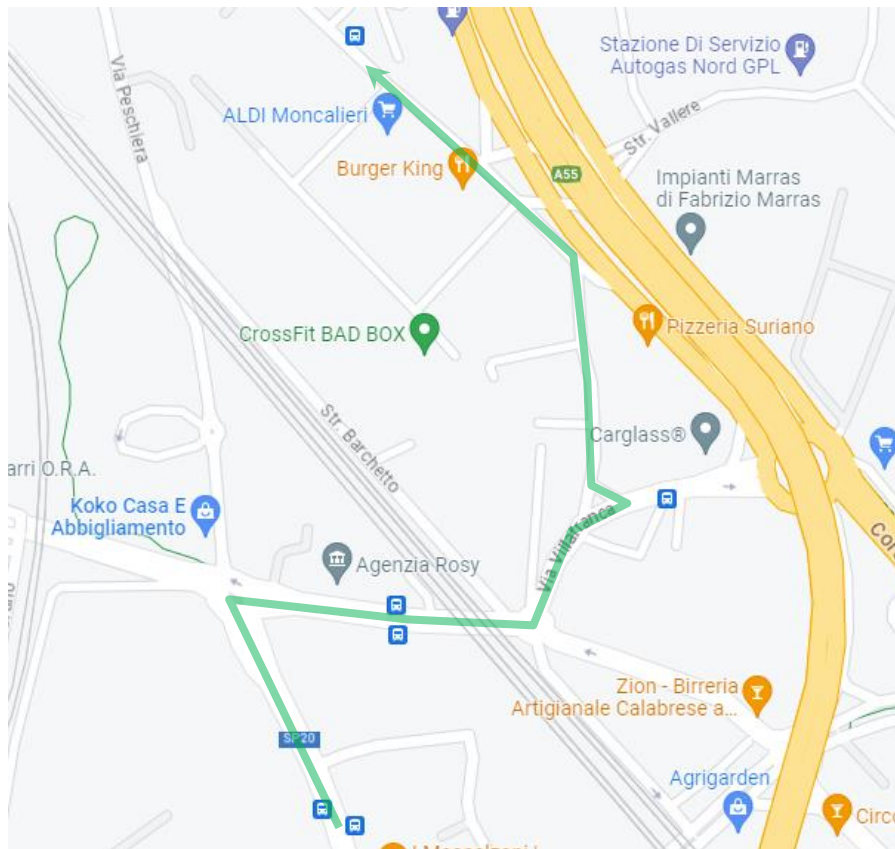

LINEA 91T SALUZZO - TORINO**LINEA 108 ALBA - TORINO****LINEA 259 CARMAGNOLA - TORINO****MONCALIERI: Modifica di percorso per lavori in Via Peschiera**

Per consentire l'esecuzione di lavori in Via Peschiera angolo Via Pastrengo a Moncalieri, si dispone che

**dalle ore 14:00 di Giovedì 01 Giugno 2023
fino a termine lavori**

le corse delle autolinee in oggetto effettuino le seguenti deviazioni:

le corse in partenza da Torino

...C.SO TRIESTE - VIA G. BOSSO - C.SO ROMA – C.SO TRIESTE – VIA S. VINCENZO – PIAZZA MERCATO – VIA DEL MOLINO - STRADA CARIGNANO, percorso regolare

le corse in arrivo a Torino

...FERMATA BORGO MERCATO – SVOLTA A DESTRA SU VIA PASTRENGO, SOTTOPASSO FERROVIARIO - VIA VILAFRANCA - VIA MARENCO – C.SO ROMA, percorso regolare

Viene pertanto

SOPPRESSA la fermata di Via PESCHIERA (palestra/supermercato Mercatò) in ENTRAMBI LE DIREZIONI e viene

ISTITUITA una fermata provvisoria, in corrispondenza della fermata GTT, in C.so Roma 18 “Peschiera”, all’altezza della chiesa