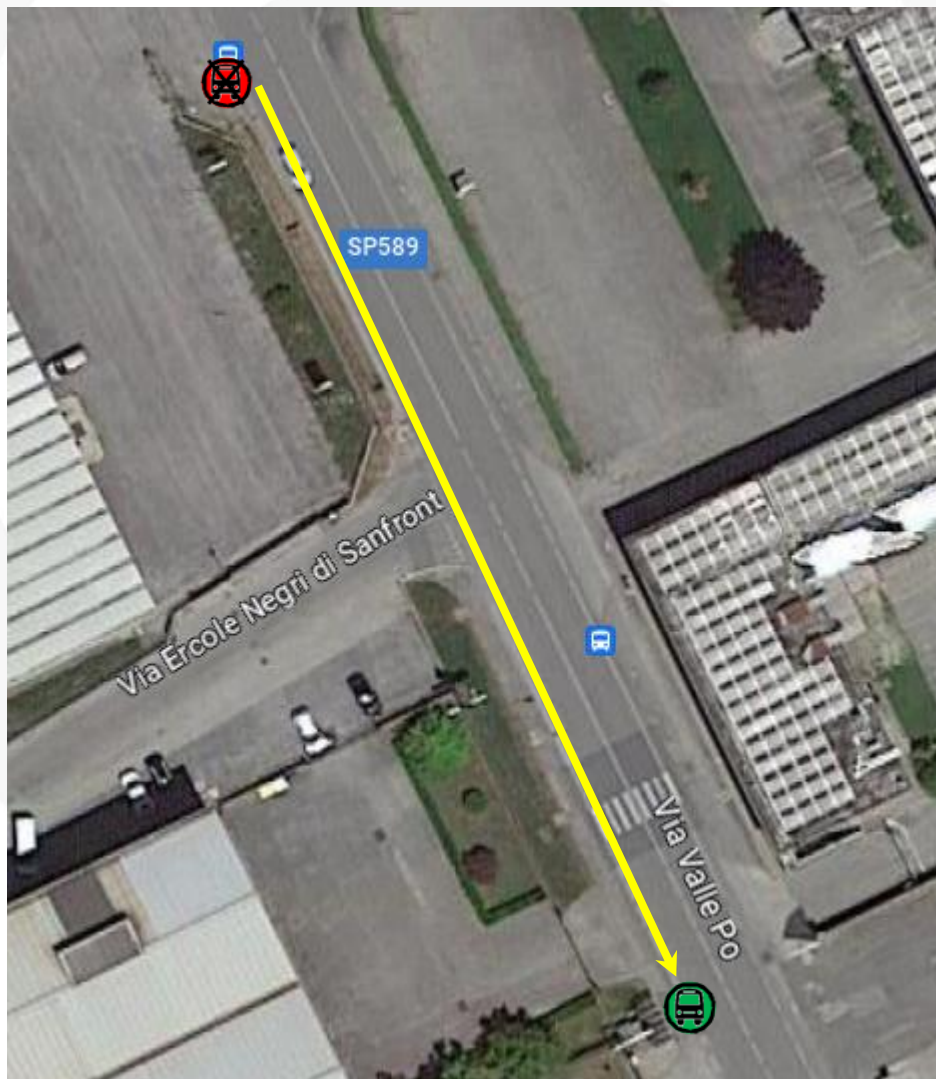

**LINEA 91 SALUZZO - CUNEO**

**LINEA 95 ROCCABRUNA - CUNEO**

**LINEA 106CN PONTECHIANALE - CUNEO**

**LINEA 7 URBANO CUNEO - TARANTASCA**

**CUNEO: fermata Via Valle Po/Via Celdit direzione Cuneo unificata alla pensilina ubicata circa 60 metri dopo**

Si dispone che, a **decorrere da Lunedì 26 Giugno 2023**, nel comune di Cuneo in via Valle Po la fermata denominata **VIA VALLE PO/VIA CELDIT** (zona Il Marchio) in direzione Cuneo venga spostata di circa 60 metri avanti pertanto verrà unificata alla pensilina già presente (zona Casa del Materasso), come indicato nella cartina sotto riportata.