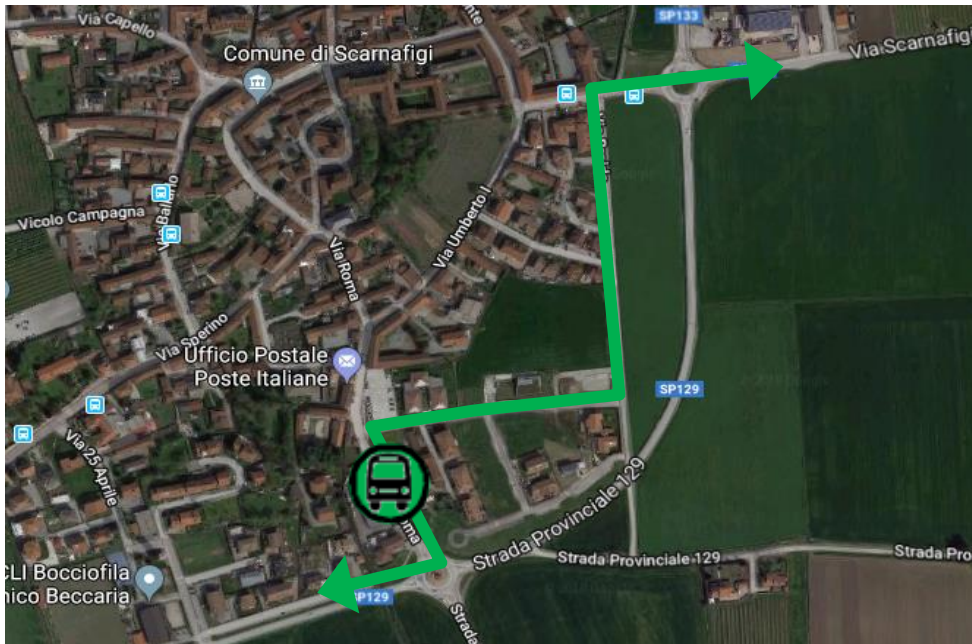

LINEA 97 SALUZZO - SAVIGLIANO FS**SCARNAFIGI: Modifica di percorso causa lavori stradali in Via Ponte**

Per consentire lavori stradali a Scarnafigi in Via Ponte, si dispone che

Giovedì 20 e Venerdì 21 Luglio 2023

le corse della linea in oggetto effettuino il seguente percorso in entrambi i sensi di marcia:
... **STRADA PROVINCIALE 129 - VIA ROMA PALESTRA**  (fermata di carico/scarico) - **VIA BRAIDA - STRADA PROVINCIALE 129**, percorso regolare.

Vengono **SOPRESSE** le fermate denominate:

VIA SALUZZO (Via Saluzzo)

COLLEGIO (Via Saluzzo)

UFFICIO POSTALE (Via Ballario)

SCARNAFIGI (Piazza)

CASCINA SOLA (direzione Saluzzo Via XXIV Maggio)