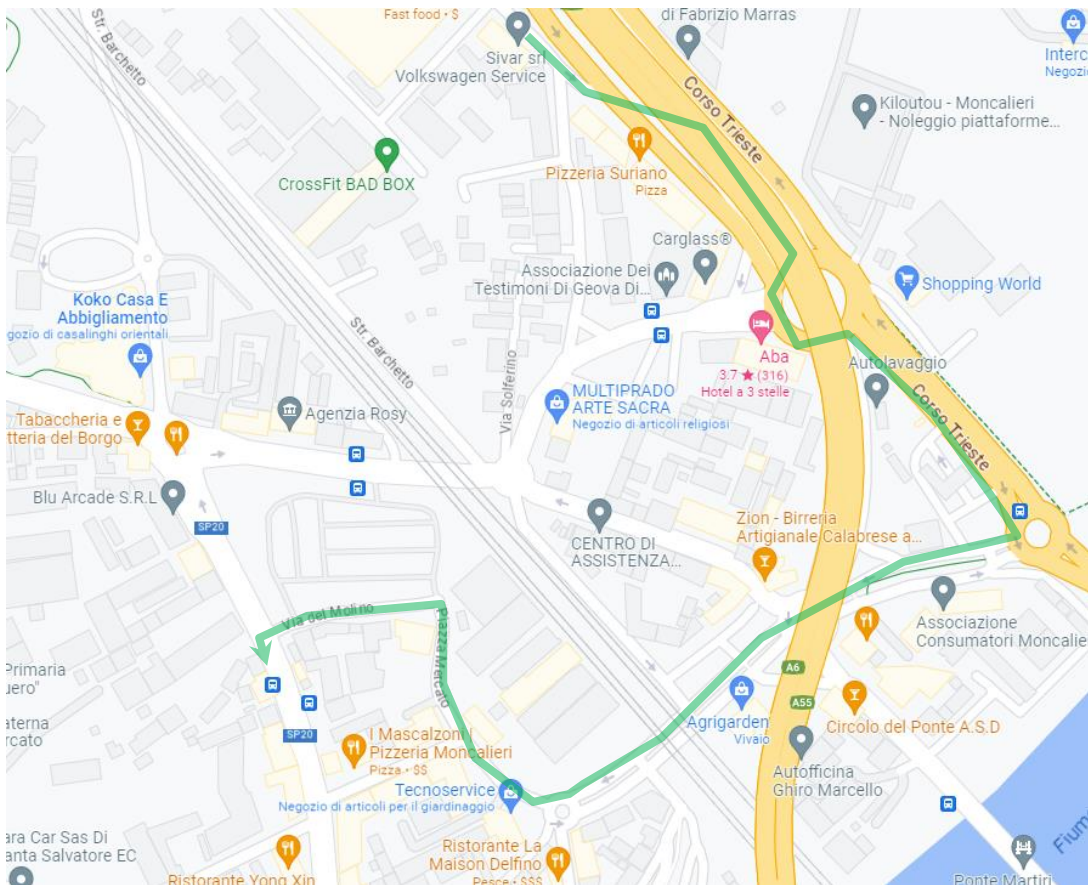

LINEA 91T SALUZZO - TORINO**LINEA 108 ALBA - TORINO****LINEA 259 CARMAGNOLA - TORINO****MONCALIERI: Modifica di percorso per lavori in Via Peschiera**

Per consentire l'esecuzione di lavori in Via Peschiera e nella rotatoria con Via Pastrengo a Moncalieri, direzione strada Carignano, si dispone che

**da Giovedì 10 Agosto 2023
a Sabato 12 Agosto 2023
e comunque fino a termine lavori**

le corse delle autolinee in oggetto effettuino le seguenti deviazioni:

le corse in partenza da Torino

...C.SO TRIESTE - VIA G. BOSSO - C.SO ROMA – C.SO TRIESTE – VIA S. VINCENZO – PIAZZA MERCATO – VIA DEL MOLINO - STRADA CARIGNANO, percorso regolare

le corse in arrivo a Torino

...FERMATA BORGO MERCATO – SVOLTA A DESTRA SU VIA PASTRENGO, SOTTOPASSO FERROVIARIO - VIA VILAFRANCA - VIA MARENCO – C.SO ROMA, percorso regolare

Viene pertanto

SOPPRESSA la fermata di Via PESCHIERA (palestra/supermercato Mercatò) in ENTRAMBE LE DIREZIONI e viene

ISTITUITA una fermata provvisoria, in corrispondenza della fermata GTT, in C.so Roma 18 “Peschiera”, all’altezza della chiesa