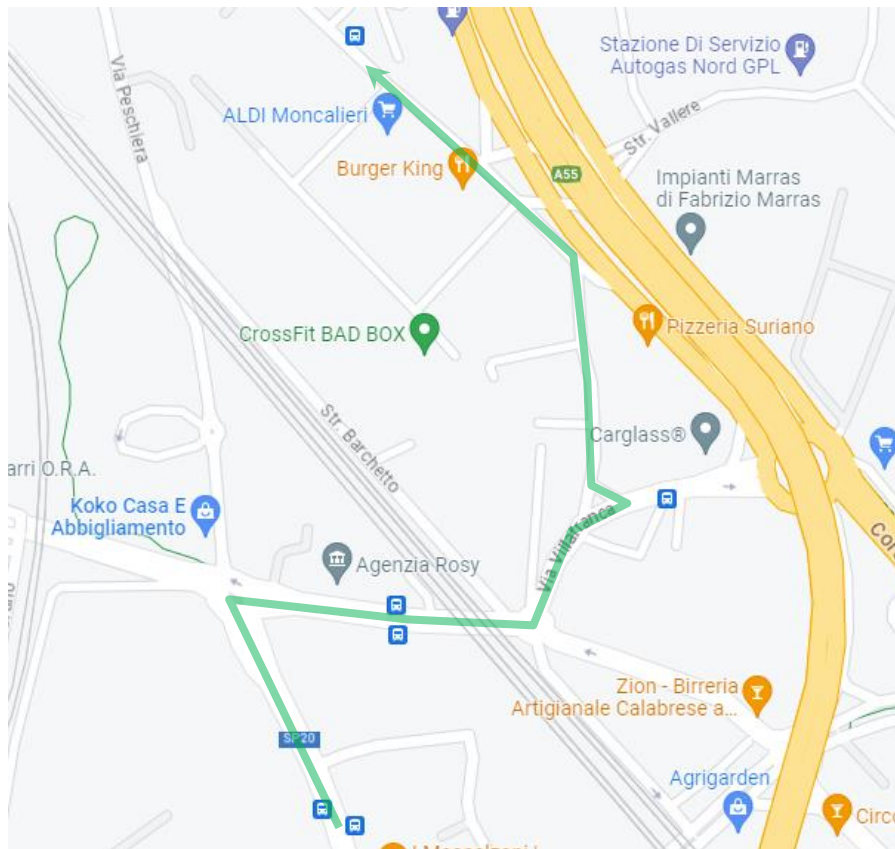

LINEA 91T SALUZZO - TORINO**LINEA 108 ALBA - TORINO****LINEA 259 CARMAGNOLA - TORINO****MONCALIERI: Modifica di percorso per lavori in Via Peschiera**

Per consentire l'esecuzione di lavori in Via Peschiera e nella rotatoria con Via Pastrengo a Moncalieri, direzione strada Carignano, si dispone che

**da Giovedì 10 Agosto 2023
a Sabato 12 Agosto 2023
e comunque fino a termine lavori**

le corse delle autolinee in oggetto effettuino le seguenti deviazioni:

le corse in partenza da Torino

...C.SO TRIESTE - VIA G. BOSSO - C.SO ROMA – C.SO TRIESTE – VIA S. VINCENZO – PIAZZA MERCATO – VIA DEL MOLINO - STRADA CARIGNANO, percorso regolare

le corse in arrivo a Torino

...FERMATA BORGO MERCATO – SVOLTA A DESTRA SU VIA PASTRENGO, SOTTOPASSO FERROVIARIO - VIA VILAFRANCA - VIA MARENCO – C.SO ROMA, percorso regolare

Viene pertanto

SOPPRESSA la fermata di Via PESCHIERA (palestra/supermercato Mercatò) in ENTRAMBE LE DIREZIONI e viene

ISTITUITA una fermata provvisoria, in corrispondenza della fermata GTT, in C.so Roma 18 “Peschiera”, all’altezza della chiesa