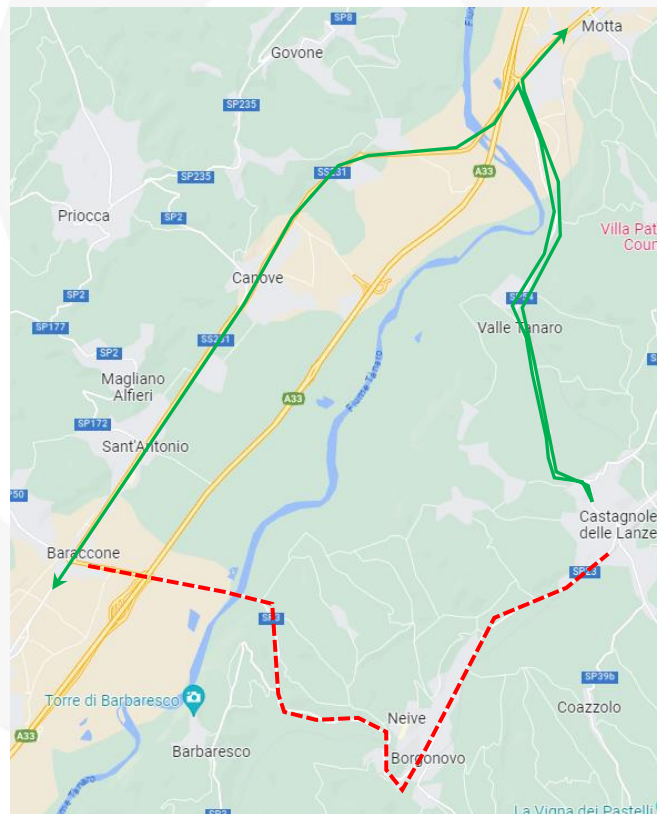

LINEA 45F ASTI – ALBA

NEIVE: chiusura passaggio livello loc. Borgonuovo

Data la chiusura del passaggio a livello in località Borgonuovo a Neive per consentire l'esecuzione di lavori di rinnovo e messa in sicurezza, si dispone che

**da Giovedì 24 Agosto 2023
a Venerdì 25 Agosto 2023**

le corse della linea in titolo effettuino il seguente percorso alternativo in entrambe le direzioni:
...ALBA CORSO ASTI – BARACCONE - SS231 VIA ALBA – STRADA VALLE TANARO SP 54 – PIAZZA LUCCHINI Fermata (Castagnole Lanze) - Inversione, percorso regolare.

Vengono pertanto **SOPPRESSE** la tratta e le fermate da **BARACCONE** a **CASTAGNOLE DELLE LANZE**.

Saluzzo, 16 Agosto 2023

Consorzio Granda Bus