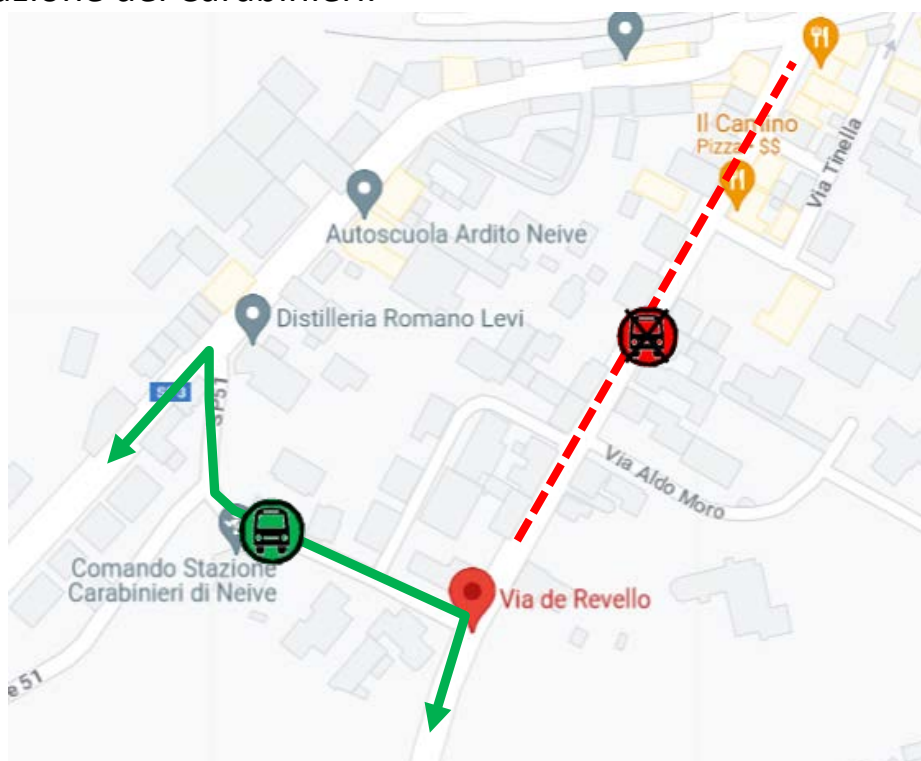

LINEA 62 ALBA – CASTIGLIONE TINELLA

NEIVE: modifica percorso per lavori stradali

A seguito dell'ordinanza del Comune di Neive, inerente alla chiusura al transito in di via De Revello, via Pavese e tratto di via Tinella per lavori di asfaltatura, si dispone che

**dalle ore 07:00 di Martedì 5 Settembre
fino a fine lavori**

tutte le corse transitino da **VIA BINDELLO** effettuando una fermata provvisoria di fronte alla Stazione dei Carabinieri.

Vengono **SOPPRESSE** le fermate di:

VIA DE REVELLO