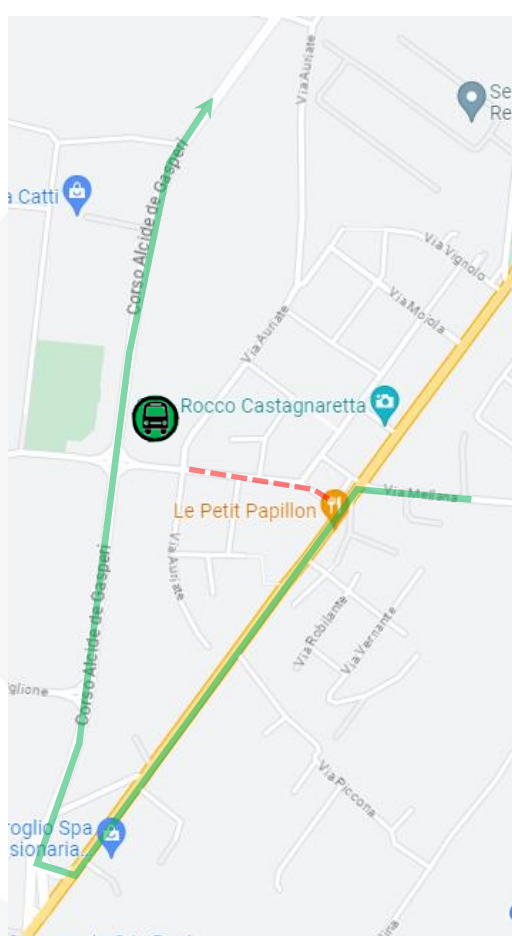

## LINEA 6A C.SO NIZZA – SAN PAOLO – SAN ROCCO

### CUNEO: manifestazione Piazzale Repubblica

Per consentire lo svolgimento di una manifestazione in Piazzale Repubblica a Cuneo, si dispone che

**Domenica 10 Settembre 2023**

le corse della linea in titolo effettuino il seguente percorso alternativo:

**VIA MELLANA – CORSO FRANCIA - CORSO DE GASPERI**, percorso regolare.

Viene **ATTIVATA** la seguente fermata:

 **CORSO DE GASPERI/VIA S. MAURIZIO**

Vengono **soppresse** le seguenti fermate:

 **SAN ROCCO/PIAZZALE REPUBBLICA**

 **VIA SAN MAURIZIO/DEMONTE**

 **VIA SAN MAURIZIO/CIMITERO**