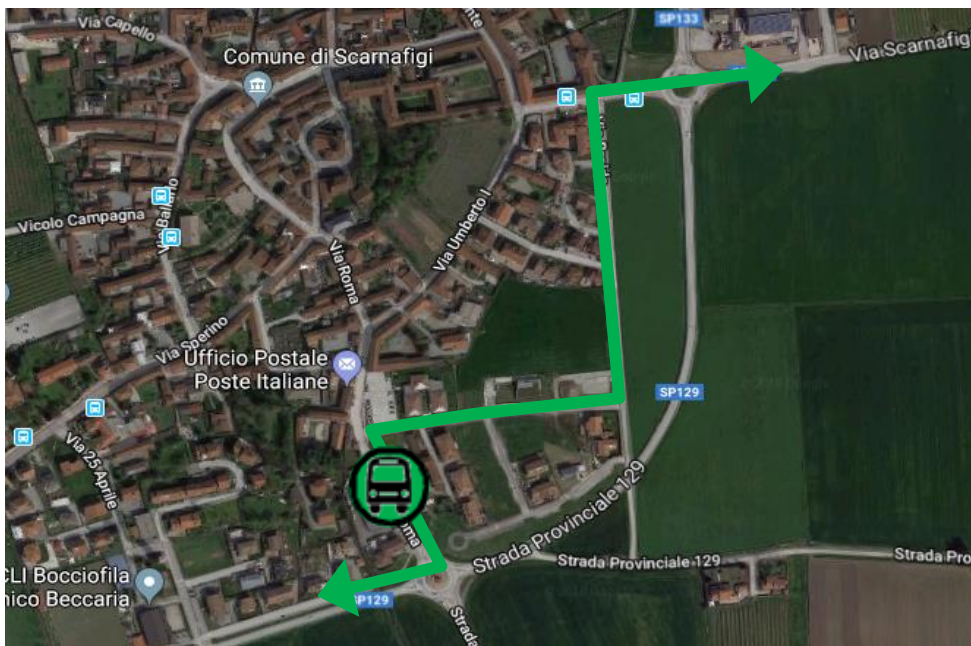

**LINEA 97 SALUZZO - SAVIGLIANO FS**  
**SCARNAFIGI: Festa Patronale Corpi Santi**

Per consentire lo svolgimento della festa patronale “Corpi Santi” a Scarnafigi, si dispone che

**Da Giovedì 21 Settembre 2023**

**A Giovedì 28 Settembre 2023**

le corse della linea in oggetto effettuino il seguente percorso alternativo in entrambi i sensi di marcia:

... **STRADA PROVINCIALE 129 - VIA ROMA PALESTRA**  (fermata di carico/scarico) - **VIA BRAIDA - STRADA PROVINCIALE 129**, percorso regolare.

Vengono **SOPRESSE** le fermate denominate:

**VIA SALUZZO** (Via Saluzzo)

**COLLEGIO** (Via Saluzzo)

**UFFICIO POSTALE** (Via Ballario)

**SCARNAFIGI** (Piazza)

**CASCINA SOLA** (direzione Saluzzo Via XXIV Maggio)