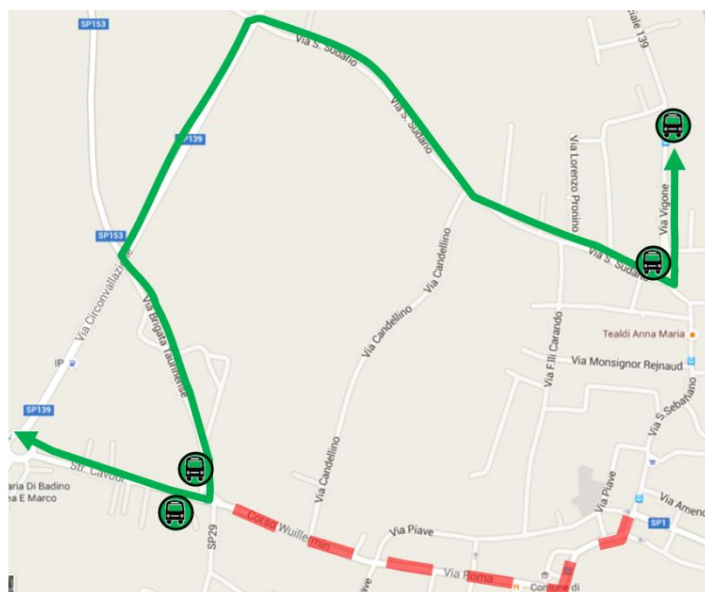

**LINEA 299 TORINO – VILAFRANCA PIEMONTE – SALUZZO****LINEA 145 VILAFRANCA – RACCONIGI - LOMBRIASCO****VILAFRANCA PIEMONTE: modifica di percorso per Fiera dei Pescatori**

Vista l'Ordinanza del Comune di Villafranca Piemonte, con la quale ordina la chiusura al traffico in Via Roma in occasione della Fiera dei Pescatori, si dispone che

**MARTEDÌ 26 SETTEMBRE 2023 tutto il giorno**

le corse delle linee in oggetto effettuino il seguente percorso in entrambi i sensi di marcia:

**VIA VIGONE - VIA S. SUDARIO – VIA BRIGATA ALPINA TAURINENSE – STRADA CAVOUR,**  
percorso regolare.

Vengono **SOPPRESSE** all'utenza le fermate di

**VIA SAN SEBASTIANO**

**PIAZZA MARIA MADDALENA**

**VIA SAN FRANCESCO D'ASSISI**

ed **ISTITUITE** le seguenti fermate di carico/scarico:

**VIA VIGONE, 8 (Bus Company)**

**VIA SAN SUDARIO ANG. VIA VIGONE**

**VIA BRIGATA TAURINENSE ANG. VIA CAVOUR**  
*(direzione Saluzzo)*

**VIA CAVOUR - PALESTRA SCUOLA**  
**ELEMENATRE** *(direzione Torino)*

Le coincidenze con le corse scolastiche esercite dalla Consorziata Allasia verranno effettuate alla fermata provvisoria di Via San Sudario angolo Via Vigone.