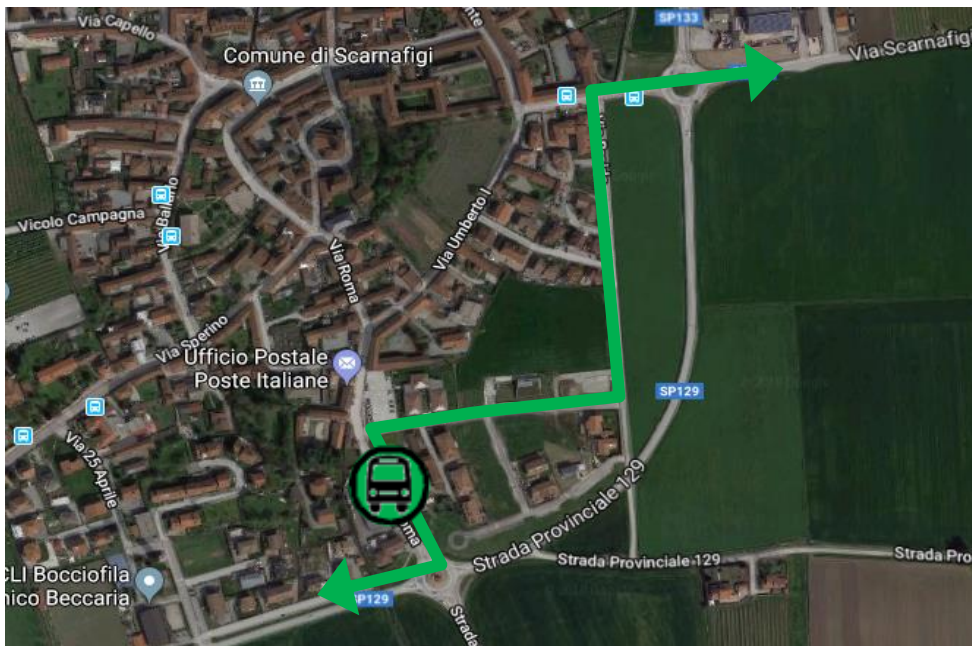

**LINEA 97 SALUZZO - SAVIGLIANO FS****SCARNAFIGI: montaggio stand festa patronale**

Per consentire il montaggio degli stand per la festa patronale a Scarnafigi, si dispone che

**Mercoledì 20 Settembre 2023**

**Dalle ore 16:30 fino a termine servizio**

le corse della linea in oggetto effettuino il seguente percorso alternativo in entrambi i sensi di marcia:

... **STRADA PROVINCIALE 129 - VIA ROMA PALESTRA**  **(fermata di carico/scarico) - VIA BRAIDA - STRADA PROVINCIALE 129**, percorso regolare.

Vengono **SOPPRESSE** le fermate denominate:

**VIA SALUZZO** (Via Saluzzo)

**COLLEGIO** (Via Saluzzo)

**UFFICIO POSTALE** (Via Ballario)

**SCARNAFIGI** (Piazza)

**CASCINA SOLA** (direzione Saluzzo Via XXIV Maggio)