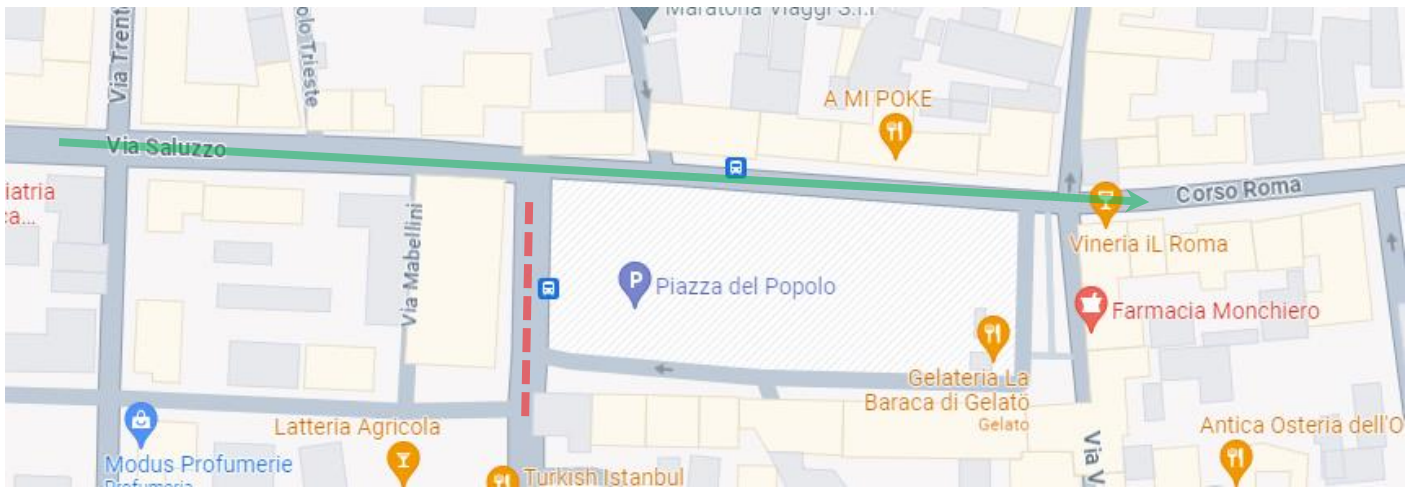

LINEA 169 FOSSANO - SAVIGLIANO**SAVIGLIANO: Modifica percorso in occasione di manifestazione Piazza del Popolo**

Per consentire lo svolgimento di manifestazione in Piazza del Popolo a Savigliano, si dispone che

**da Giovedì 28 Settembre 2023
a Martedì 03 Ottobre 2023**

le corse in partenza da Piazza del Popolo **EFFETTUINO IL PERCORSO VIA SALUZZO – CORSO ROMA, SENZA PASSARE DA VIA MURATORI.**

Si specifica che **Venerdì 29 Settembre** le corse in arrivo e partenza da Piazza del Popolo **EFFETTUINO CAPOLINEA DI PARTENZA/ARRIVO IN PIAZZA GALATERI.**