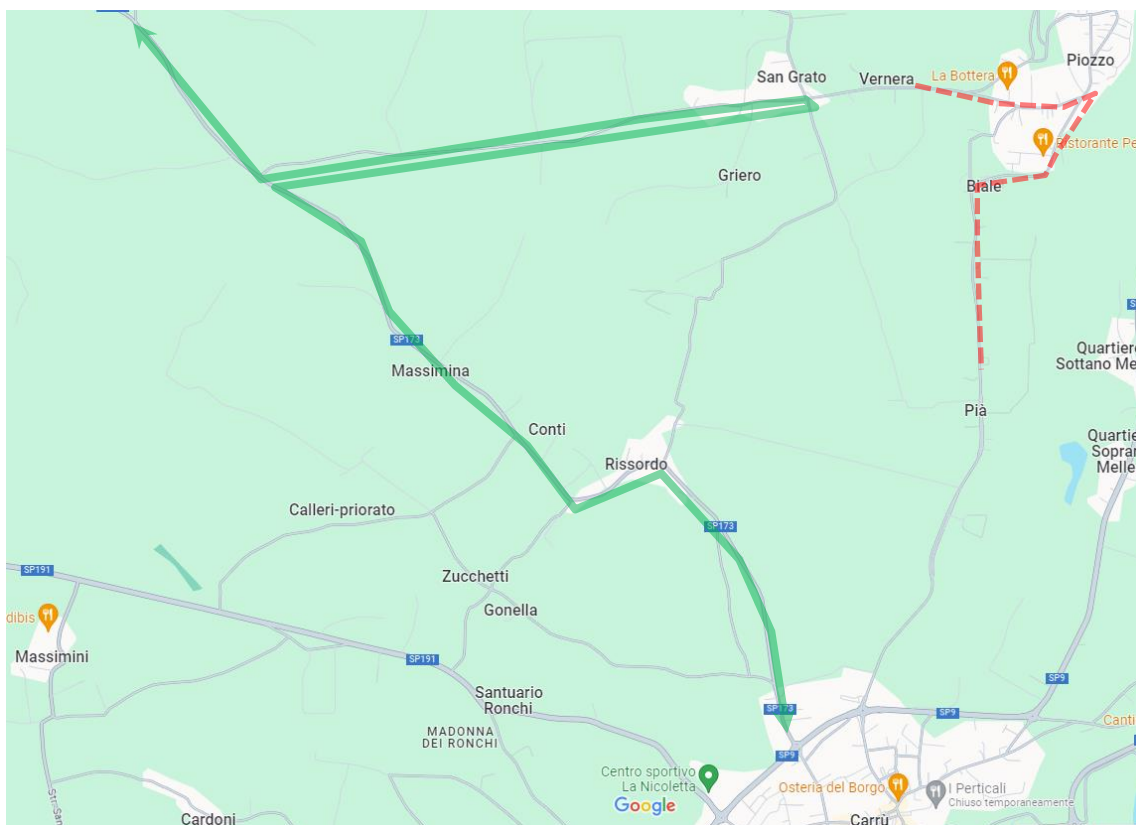

# LINEA 36 CARRÙ – MAGLIANO - FOSSANO

## PIOZZO: modifica percorso Sagra della Zucca

Per consentire lo svolgimento della manifestazione a Piozzo e la conseguente chiusura al transito veicolare, si dispone che

### Sabato 30 Settembre 2023

le corse transittanti per Piozzo effettuino la seguente deviazione di percorso in entrambe le direzioni:

...BENE VAGIENNA – SP 254 – SAN GRATO – inversione piazzale chiesa – SP 254 – SP 173  
Strada Bene Vagienna – CARRÙ, percorso regolare.

Viene pertanto **SOPPRESSA** la fermata:

 **PIOZZO – Loc. San Bernardo/Bivio Carrù**

**Si specifica che l'utenza nella tratta Piozzo-Carrù dovrà servirsi della corsa in partenza alle ore 06:35 da Piozzo della linea 38 della consorziata Nuova Saar.**