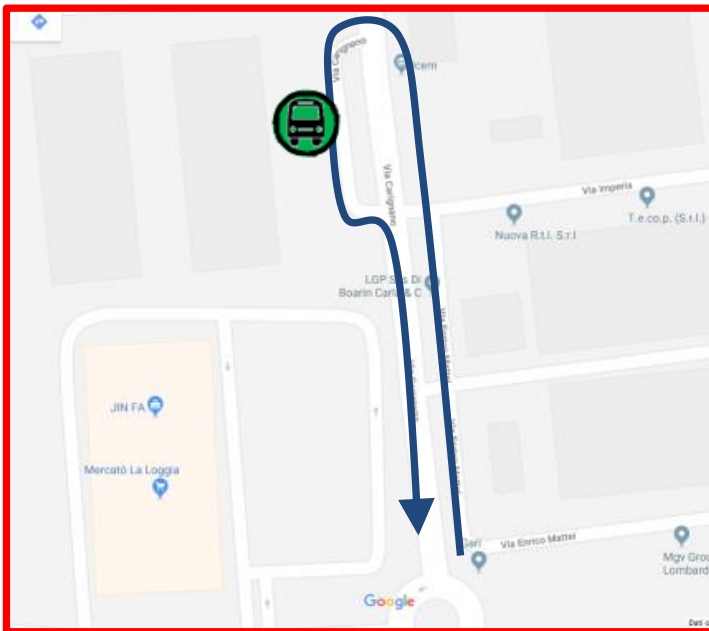

**LINEA 91T TORINO – SALUZZO****LA LOGGIA: modifica di percorso per manifestazione**

Vista l'ordinanza pervenuta dal Comune di La Loggia, con la quale ordina la chiusura al transito sulla Via Bistolfi (ex SR 20) in occasione della manifestazione "Fiera dello Zucchini", si dispone che

**Domenica 08 Ottobre 2023**

in La Loggia, sia in direzione Saluzzo che in direzione Torino, le corse effettuino le fermate:

**SABBIONI****STRADA CARIGNANO 52** (fermata provvisoria come indicato nella mappa)

Vengono soppresse temporaneamente le seguenti fermate in entrambe le direzioni di marcia:

**VIA RONCHI/ALESSIO****LA LOGGIA****LARGO C. PAVESE**