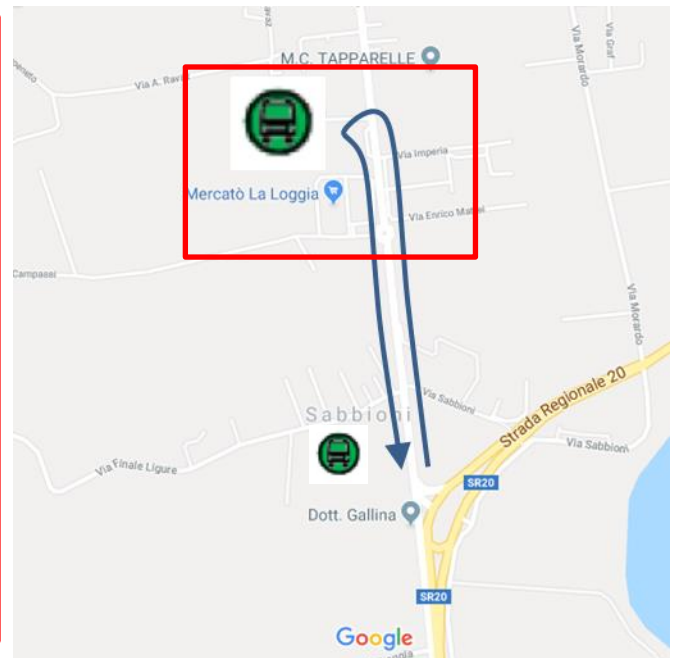

**LINEA 91T TORINO – SALUZZO****LA LOGGIA: modifica di percorso per manifestazione**

Vista l'ordinanza pervenuta dal Comune di La Loggia, con la quale ordina la chiusura al transito sulla Via Bistolfi (ex SR 20) in occasione della manifestazione "Fiera dello Zucchini", si dispone che

**Domenica 08 Ottobre 2023**

in La Loggia, sia in direzione Saluzzo che in direzione Torino, le corse effettuino le fermate:

**SABBIONI****STRADA CARIGNANO 52** (fermata provvisoria come indicato nella mappa)

Vengono soppresse temporaneamente le seguenti fermate in entrambe le direzioni di marcia:

**VIA RONCHI/ALESSIO****LA LOGGIA****LARGO C. PAVESE**