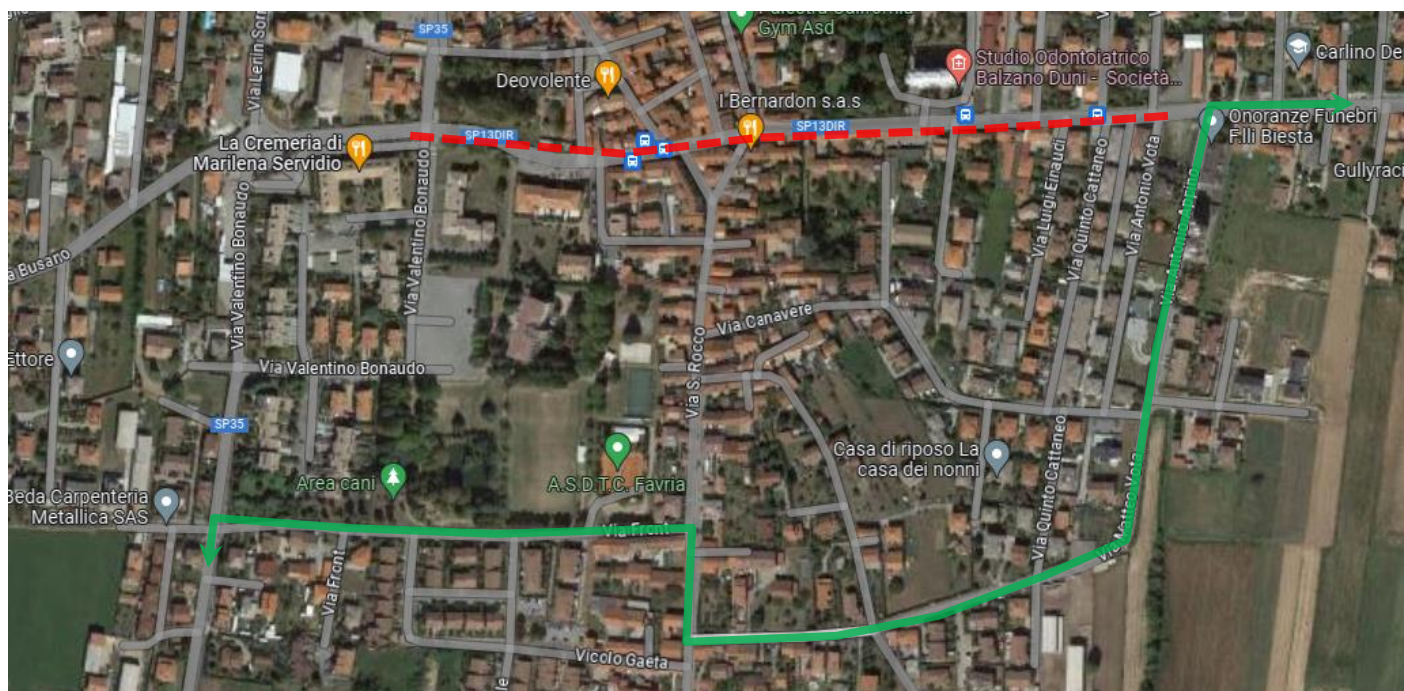

**LINEA 234 LEVONE – CIRIÈ****LINEA 437 CIRIÈ - RIVAROLO****FAVRIA: lavori stradali in via Caporal Cattaneo**

A seguito dei lavori di ripristino del manto stradale, che determineranno la temporanea chiusura al transito veicolare del tratto di Via Caporal Cattaneo, compreso tra via Bonaudo e via Appino, a Favria, si dispone che

**Martedì 03 Ottobre 2023****Dalle ore 08:30 alle ore 18:30****E comunque fino a termine lavori**

le corse in transito a Favria da/per Rivarolo effettuino il seguente percorso alternativo:

**...VIA BONAUDO – VIA FRONT – VIA S. ROCCO – VIA VOTA – VIA APPINO – VIA CAPORAL CATTANEO, percorso regolare.**

Vengono **SOPRESSE** le fermate **FAVRIA – Favria** e **FAVRIA – Via Cattaneo**.