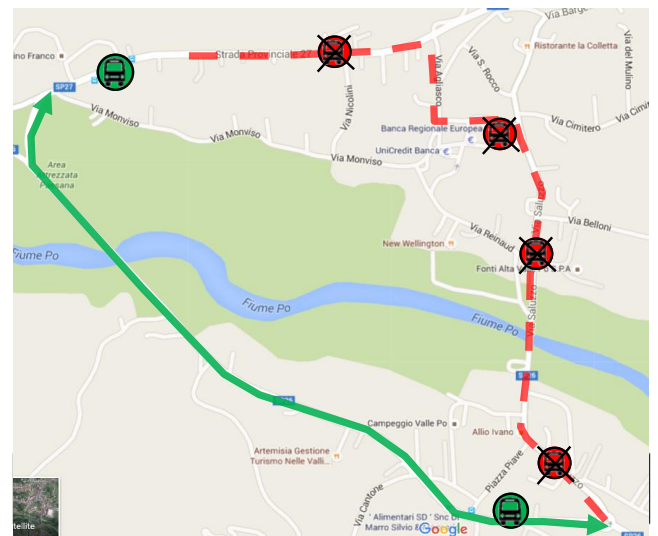

LINEA 104 SALUZZO - PAESANA

PAESANA: modifica di percorso in occasione di manifestazione

In occasione della “Rassegna dell’Agricoltura dell’Artigianato del Commercio e della Zootecnia” a Paesana e il conseguente divieto di transito nel concentrico, si dispone che

**dalle ore 14:00 alle ore 18:00 di Sabato 14 Ottobre
e per tutta la giornata di Domenica 15 Ottobre 2023**

le corse della linea in titolo transitino sulla Circonvallazione, anziché nel centro di Paesana.

Verranno pertanto **SOPPRESSE** le fermate di:

-  **PIAZZA BIGLIA**
-  **SCUOLE**
-  **ALA CENTRO**
-  **VIA PO**
-  **VIA CRISSOLO**

Viene **ISTITUITA** una fermata provvisoria in entrambi i sensi di marcia sulla circonvallazione:

-  **VIA PIAN CROESIO ALL'ANGOLO DI VIA PRATOGUGLIELMO**