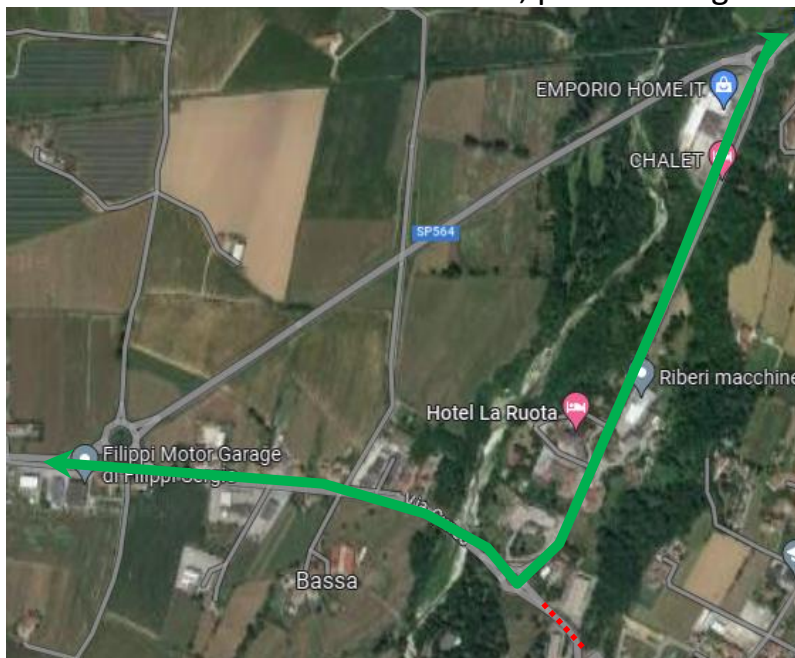

LINEA 176 MONDOVÌ - CUNEO**PIANFEI: Modifiche percorso per lavori alla rotatoria all'incrocio con SP37 e SP4**

Per consentire l'esecuzione di lavori alla rotatoria all'incrocio con SP37 e SP4 a Pianfei, si dispone che

Lunedì 30 Ottobre 2023
dalle ore 14:30 alle ore 16:00
e comunque fino a termine lavori

le corse della linea in titolo osservino la seguente modifica di percorso in entrambe le direzioni:

...SP 564 – VIA CUNEO – VIA MONREGALESE – SP 564, percorso regolare.

Vengono **SOPRESSE** le fermate

-  **PIANFEI – FULCHERI**
-  **PIANFEI – CENTRO**
-  **PIANFEI – VIA RESISTENZA**
-  **PIANFEI – SAN BERNARDO**
-  **PIANFEI – STAZIONE FS**