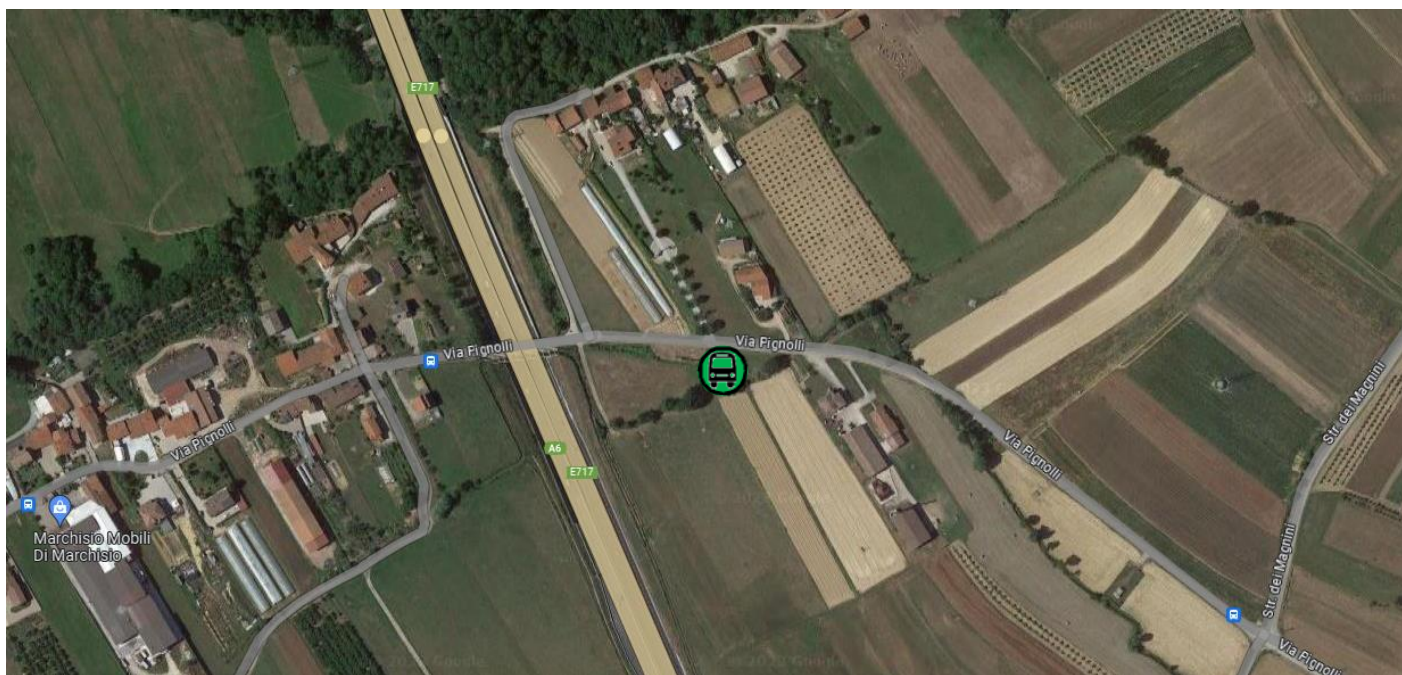

LINEA 13 SCOLASTICA MONDOVÌ PIAZZA – RIFREDDO

Istituzione nuova fermata in Via Pignolli/Via Gaschi

Si dispone che a decorrere da

Lunedì 30 Ottobre 2023

venga **attivata una nuova fermata in via Pignolli**, 100 metri dopo l'incrocio con Via Gaschi, a Mondovì per le corse della linea 13 scolastica.

NUOVA fermata:

VIA PIGNOLLI/VIA GASCHI