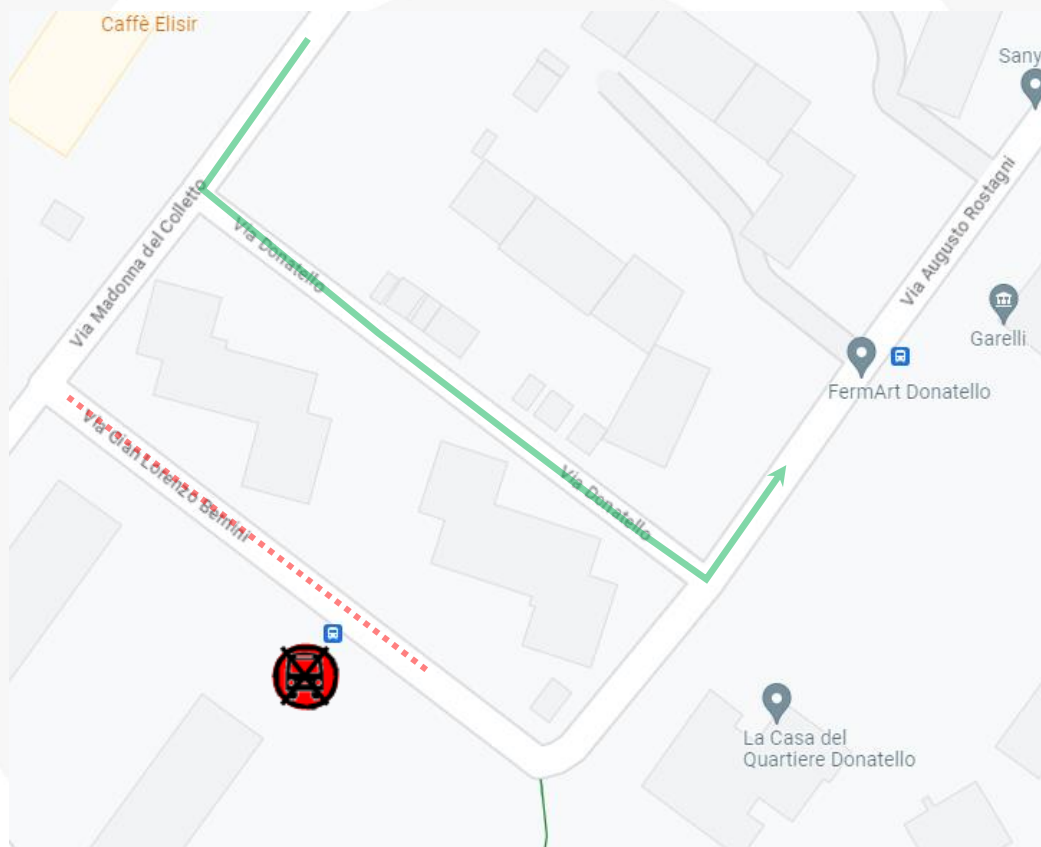

**LINEA 6B CUNEO CORSO NIZZA – DONATELLO – CASCINA COLOMBARO****CUNEO: soppressione transito e fermata in Via Bernini**

Su richiesta del comune di Cuneo si dispone che

**da Lunedì 6 Novembre 2023**

le corse della linea in titolo **non transitino più in via Gian Lorenzo Bernini** ma in via Donatello:

**...VIA MADONNA DEL COLLETTO – VIA DONATELLO – VIA ROSTAGNI**, percorso regolare

Viene **definitivamente soppressa** la fermata:

 **VIA BERNINI**