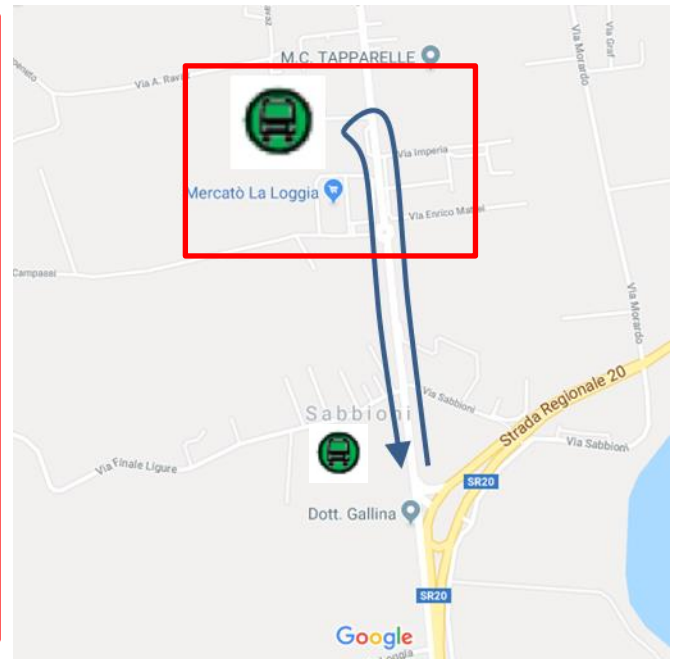

LINEA 91T TORINO – SALUZZO**LINEA 108 TORINO – ALBA****LINEA 259 TORINO – CARMAGNOLA****LINEA 259TK TORINO – CARMAGNOLA TEKSID****LINEA 261 CARIGNANO - CANDIOLO****LA LOGGIA: modifica di percorso per lavori stradali**

Vista l'ordinanza pervenuta dal Comune di La Loggia, con la quale ordina la chiusura al transito sulla Via Bistolfi (ex SR 20) per lavori stradali, si dispone che

dalle ore 09:00 di Giovedì 23 Novembre 2023**alle ore 13:00 di Sabato 25 Novembre 2023**

in La Loggia, sia in direzione Saluzzo che in direzione Torino, le corse effettuino le fermate:

**SABBIONI****STRADA CARIGNANO 52 (fermata provvisoria come indicato nella mappa)**

Vengono **SOPPRESSE** temporaneamente le seguenti fermate in entrambe le direzioni:

**VIA RONCHI/ALESSIO****LA LOGGIA****LARGO C. PAVESE**

SI SPECIFICA CHE LE CORSE DELLA LINEA 261 NON SUBIRANNO VARIAZIONI DI PERCORSO.