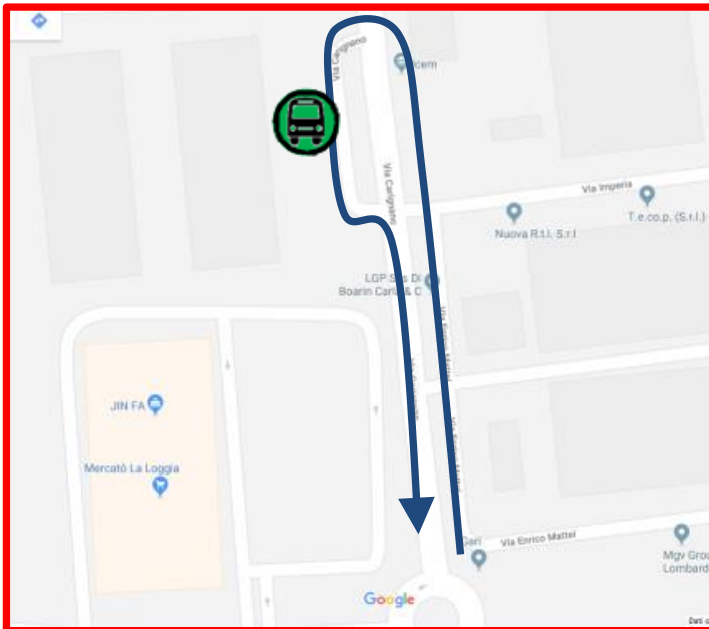

LINEA 91T TORINO – SALUZZO**LINEA 108 TORINO – ALBA****LINEA 259 TORINO – CARMAGNOLA****LINEA 259TK TORINO – CARMAGNOLA TEKSID****LINEA 261 CARIGNANO - CANDIOLO****LA LOGGIA: modifica di percorso per lavori stradali**

Vista l'ordinanza pervenuta dal Comune di La Loggia, con la quale ordina la chiusura al transito sulla Via Bistolfi (ex SR 20) per lavori stradali, si dispone che

dalle ore 09:00 di Giovedì 23 Novembre 2023**alle ore 13:00 di Sabato 25 Novembre 2023**

in La Loggia, sia in direzione Saluzzo che in direzione Torino, le corse effettuino le fermate:

**SABBIONI****STRADA CARIGNANO 52 (fermata provvisoria come indicato nella mappa)**

Vengono **SOPPRESSE** temporaneamente le seguenti fermate in entrambe le direzioni:

**VIA RONCHI/ALESSIO****LA LOGGIA****LARGO C. PAVESE**

SI SPECIFICA CHE LE CORSE DELLA LINEA 261 NON SUBIRANNO VARIAZIONI DI PERCORSO.