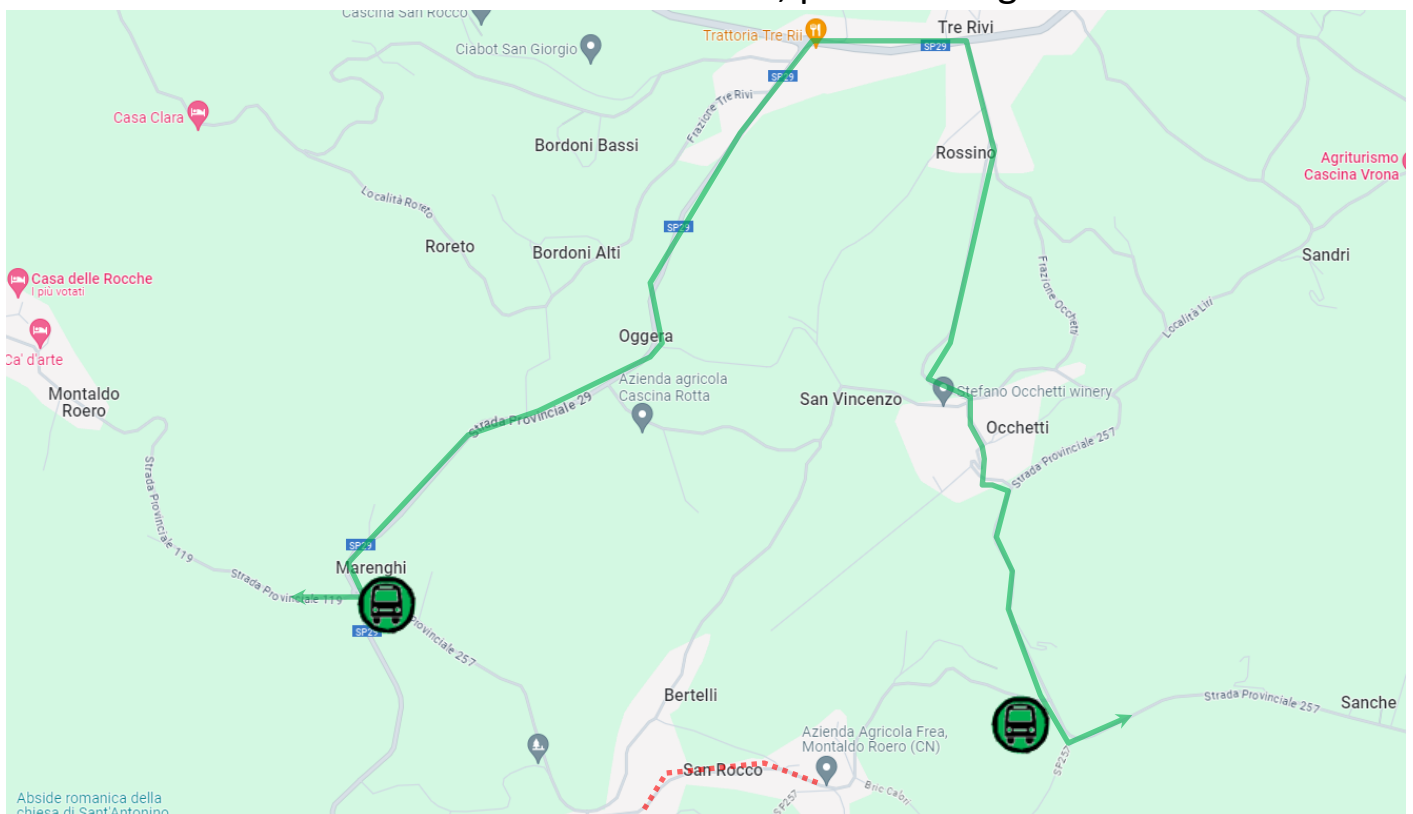

LINEA 50 ALBA - CANALE (Tre Rivi)

MONTALDO ROERO: modifica di percorso per lavori stradali lungo la s.p. fr. San Rocco

Per consentire l'esecuzione di lavori stradali lungo la S.P. in fraz. San Rocco a Montaldo Roero, si dispone che

Da Lunedì 04 Dicembre 2023

A Mercoledì 06 Dicembre 2023

le corse della linea effettuino la seguente deviazione di percorso in entrambe le direzioni: ... **S.P. 119 – fermata Marenghi - S.P. 29 – TRE RIVI – S.P. 257 – OCCHETTI – S.P. 257 – fermata Bivio Sanche**, percorso regolare.

 Vengono **SOPPRESSE** le seguenti fermate: **SAN GIACOMO – SAN ROCCO PIAZZA – SAN ROCCO – LOC. BRIC CALORI**

 Gli utenti dovranno pertanto utilizzare la fermata di **Borgata Marenghi o Bivio Sanche**.