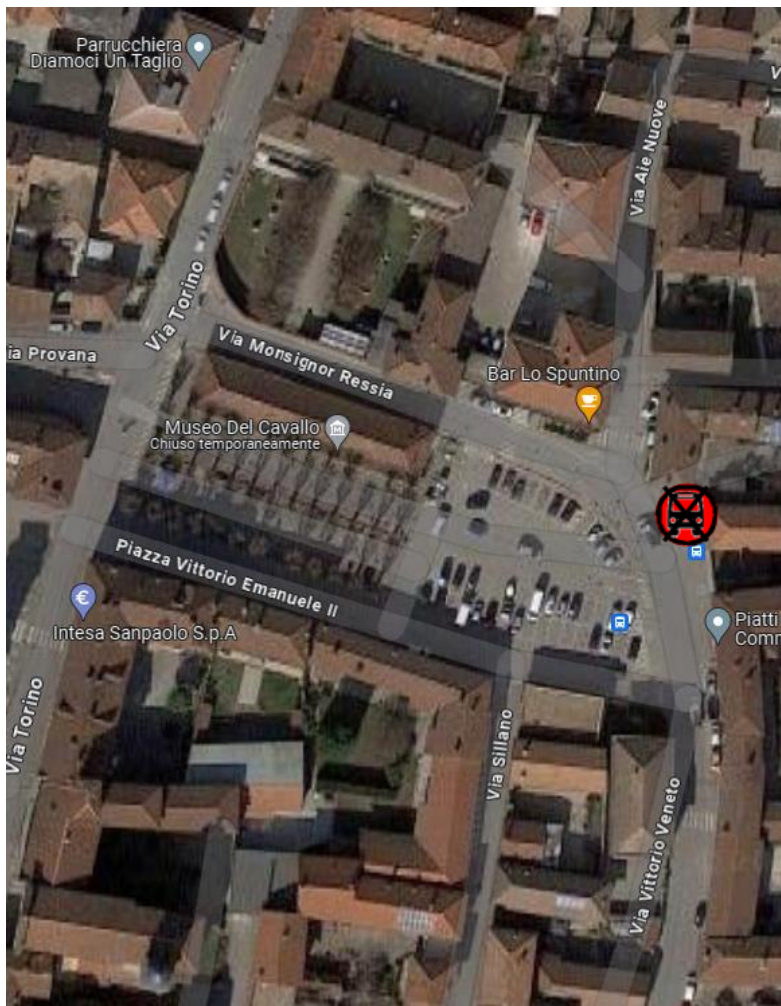

**LINEA 299 TORINO - VILLAGRANCA PIEMONTE – SALUZZO**  
**LINEA 301 MORETTA – AIRASCA SKF**  
**VIGONE: temporanea soppressione fermata per lavori**

Per consentire l'installazione di un cantiere in via Vittorio Veneto n. 10 a Vigone, si dispone che

**dalle ore 08:00 alle ore 18:30**  
**di Venerdì 15 e Sabato 16 Dicembre 2023**

le sole corse in direzione Torino delle linee in titolo non effettuino la fermata **PIAZZA VITTORIO EMANUELE II** (lato banca).

Fermata **soppressa**:

 **PIAZZA VITTORIO EMANUELE II** (direzione Torino)