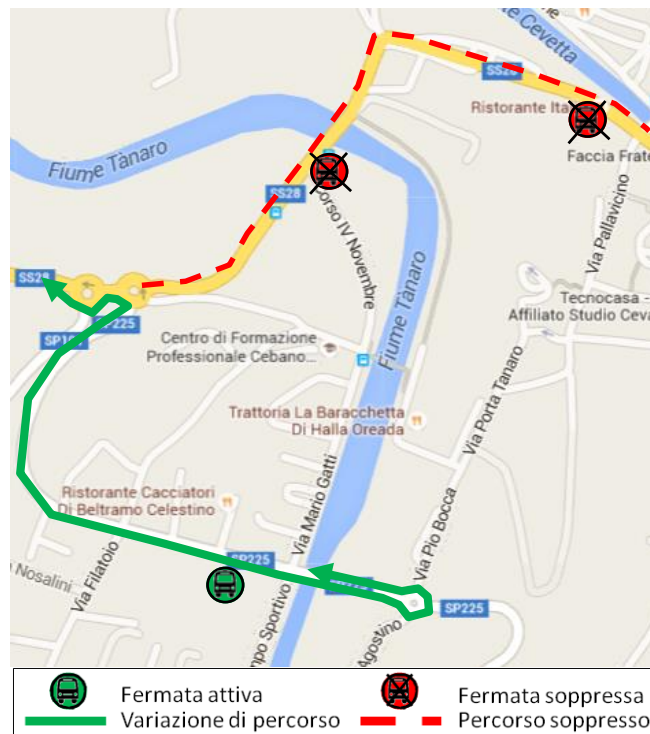

LINEA 100/164 MONDOVÌ - SAN MICHELE - CEVA**CEVA: modifica di percorso in occasione della “Fiera di Santa Lucia”**

In occasione della “Fiera di Santa Lucia” a Ceva e la conseguente chiusura al transito di Corso Garibaldi, si dispone che

Mercoledì 13 Dicembre 2023
dalle ore 5:00 alle ore 21:00

le corse della linea in titolo effettuino la seguente deviazione di percorso:

...VIA GIUSEPPE ROMITA – VIA DELLA REPUBBLICA – inversione di marcia alla prima rotatoria per ritornare su VIA DELLA REPUBBLICA – VIA GIUSEPPE ROMITA, percorso regolare.

Vengono **SOPPRESSE** le fermate

PONTE TANARO

CENTRO

ed **ATTIVATA** una fermata provvisoria in **VIA DELLA REPUBBLICA** angolo Via Filatoio.