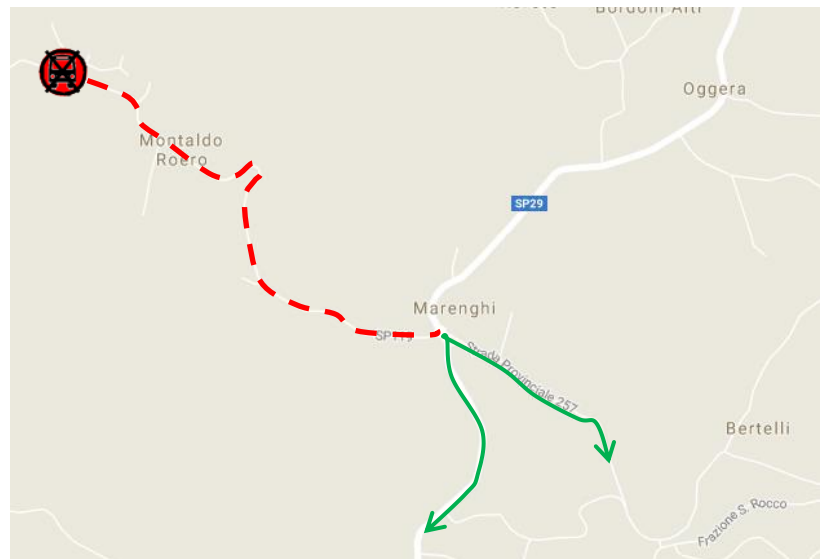

## LINEA 50 ALBA - CANALE (Tre Rivi)

### **MONTALDO ROERO: modifica di percorso per lavori di pavimentazione in Piazza Viglione**

Per consentire l'esecuzione di lavori di pavimentazione in Piazza Viglione a Montaldo Roero, si dispone che

**Da Lunedì 22 Gennaio  
A Venerdì 26 Gennaio 2024**

la corsa 4702, in partenza alle ore 14:05 da Alba, non transiti nel centro del paese come illustrato nella cartina sottostante:

Viene pertanto **SOPPRESSA** la fermata:

**MONTALDO ROERO -  
PIAZZA ALDO  
VIGLIONE**

**Gli utenti dovranno pertanto utilizzare la fermata di Borgata Marengi.**