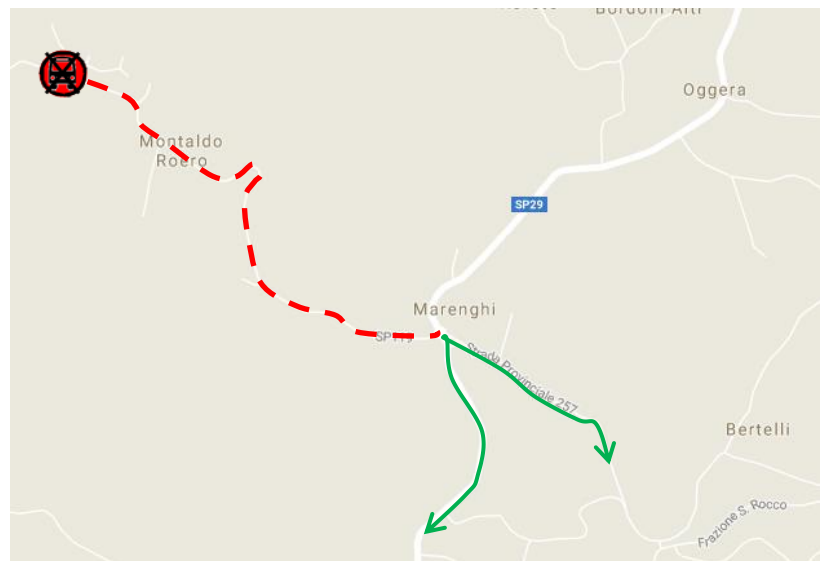

LINEA 50 ALBA - CANALE (Tre Rivi)

MONTALDO ROERO: modifica di percorso per lavori di pavimentazione in Piazza Viglione

Per consentire l'esecuzione di lavori di pavimentazione in Piazza Viglione a Montaldo Roero, si dispone che

Lunedì 29 Gennaio 2024

la corsa 4702, in partenza alle ore 14:05 da Alba, non transiti nel centro del paese come illustrato nella cartina sottostante:

Viene pertanto **SOPPRESSA** la fermata:

**MONTALDO ROERO -
PIAZZA ALDO
VIGLIONE**

Gli utenti dovranno pertanto utilizzare la fermata di Borgata Marenghi.