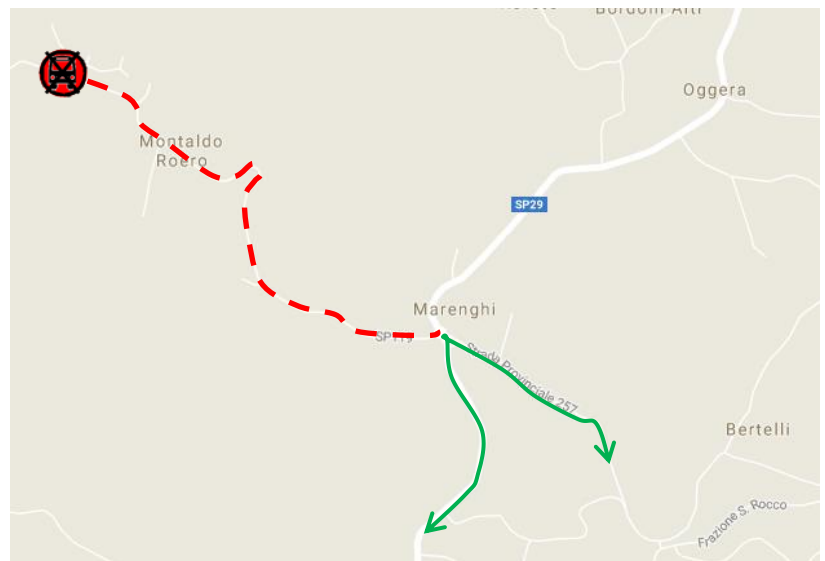

LINEA 50 ALBA - CANALE (Tre Rivi)

MONTALDO ROERO: modifica di percorso per lavori di pavimentazione in Piazza Viglione

Per consentire l'esecuzione di lavori di pavimentazione in Piazza Viglione a Montaldo Roero, si dispone che

Da Lunedì 5 Febbraio 2024

A Venerdì 9 Febbraio 2024

la corsa 4702, in partenza alle ore 14:05 da Alba, non transiti nel centro del paese come illustrato nella cartina sottostante:

Viene pertanto **SOPPRESSA** la fermata:

**MONTALDO ROERO -
PIAZZA ALDO
VIGLIONE**

Gli utenti dovranno pertanto utilizzare la fermata di Borgata Marenghi.