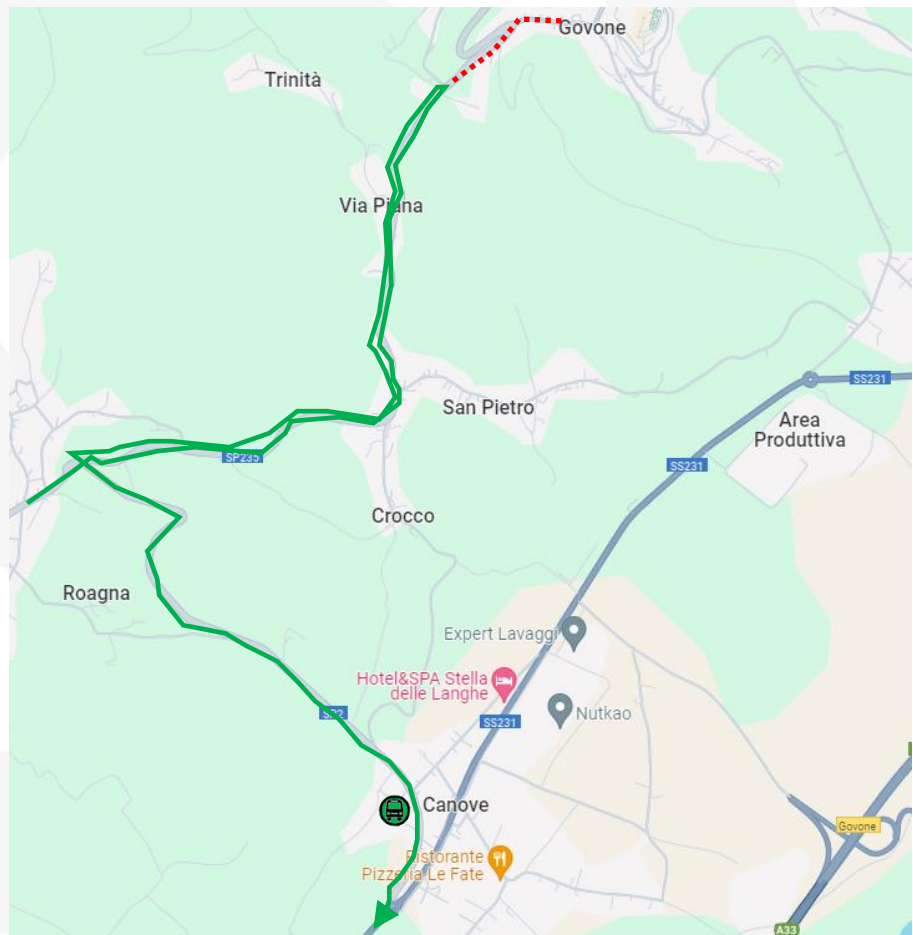

LINEA H MAGLIANO ALFIERI – FERRERO ALBA

GOVONE: modifica percorso per lavori sulla SP 49 tra via Rocca e via XX Settembre

A seguito di lavori stradali nel comune di Govone sulla SP 49 tra via Rocca e via XX Settembre, si dispone che

dalle ore 08:00 di Lunedì 12 Febbraio 2024

a Venerdì 16 Febbraio 2024

le corse della linea in titolo effettuino il seguente percorso alternativo:

...VIA PIANA – inversione piazzale cimitero – VIA PIANA – SP 235 – SP 2 – VIA CASTELLO – SS 231, percorso regolare.

Vengono **SOPPRESSE** le seguenti fermate:

-  **GOVONE Mini Market**
-  **GOVONE Cantina Sociale**
-  **CANOVE Fermata Bus**

Viene **ISTITUITA** la seguente fermata provvisoria:

-  **CANOVE di GOVONE via Castello (ang. Via Romita)**