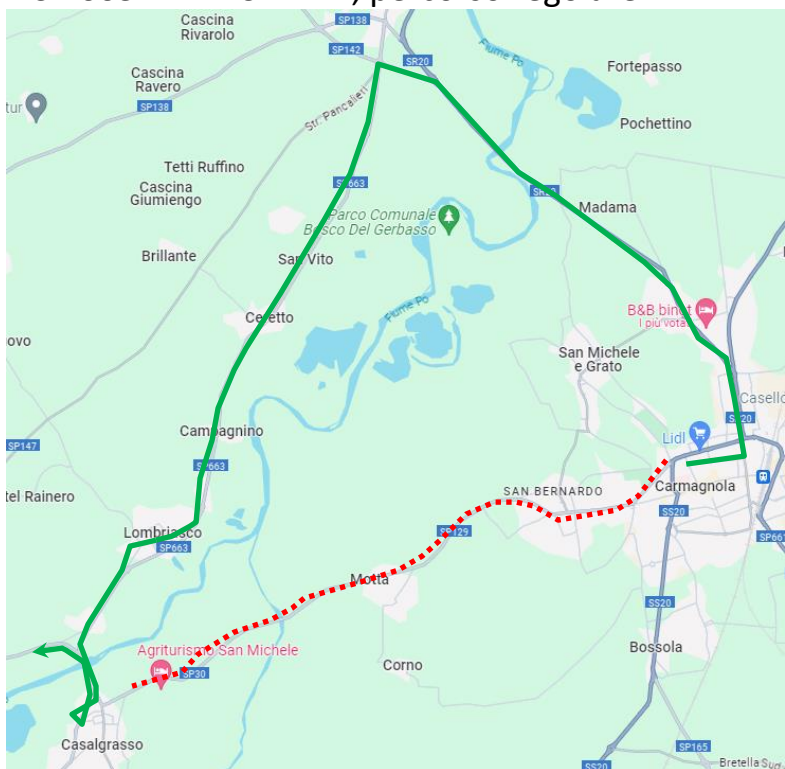

LINEA 264 CARMAGNOLA - PANCALIERI**LINEA 259 TORINO - CARMAGNOLA****CARMAGNOLA: modifica di percorso in occasione di lavori in via del Porto altezza Chiesa San Bernardo**

Per consentire l'esecuzione di lavori stradali in via del Porto all'altezza della Chiesa San Bernardo di Carmagnola, si dispone che

**dalle ore 08:30 fino a termine servizio
di Lunedì 19 Febbraio 2024**

le corse delle linee in titolo effettuino i seguenti percorsi alternativi:

Linea 264 CARMAGNOLA – PANCALIERI corse 264202 – 264207 - 264204

CARMAGNOLA VIA GARIBALDI – VIA DANTE – VIA F.LLI VERCELLI – VIA TORINO – SR 20 – CARIGNANO – SP 142 – SP 663 – LOMBRIASCO (EFFETTUA FERMATE) – SP 663 – FERMATA a CASALGRASSO CIRCONVALLAZIONE Lato Luciano Moto 🚌 – VIA SANTA CROCE – VIA BRAIDA – SP 663 – PANCALIERI, percorso regolare.

Vengono **SOPPRESSE** 🚫 la tratta e le fermate da Carmagnola - via del Porto a Casalgrasso - via Torino.

Linea 259 CARMAGNOLA - TORINO

Per le corse in partenza/arrivo da Borgo San Bernardo Carmagnola vengono **SOPPRESSE** 🚫 la tratta e le fermate da Borgo San Bernardo a Cappuccini.