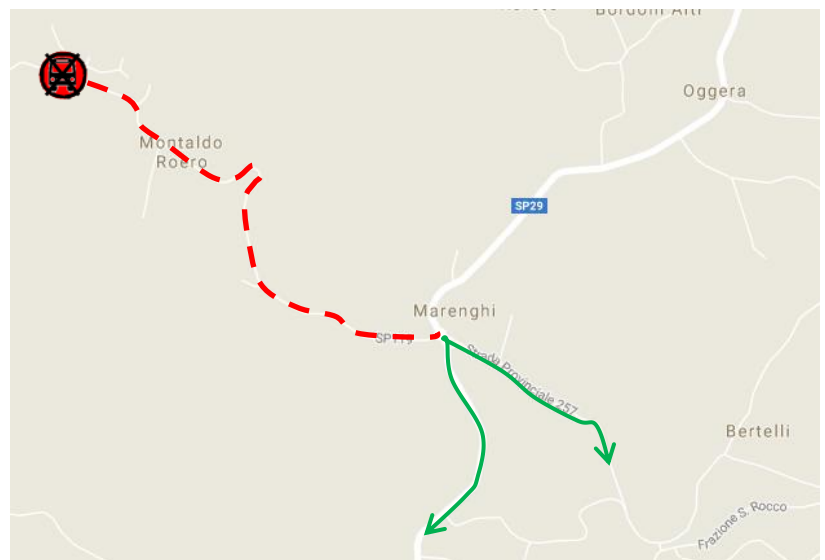

LINEA 50 ALBA - CANALE (Tre Rivi)

MONTALDO ROERO: modifica di percorso per lavori di pavimentazione in Piazza Viglione

Per consentire l'esecuzione di lavori di pavimentazione in Piazza Viglione a Montaldo Roero, si dispone che

Venerdì 16 Febbraio 2024

- la corsa 4702 in partenza alle ore 14:05 da Alba
- e la corsa 4704 in partenza alle ore 17:40 da Alba

non transitino nel centro del paese come illustrato nella cartina sottostante:

Viene pertanto **SOPPRESSA** la fermata:

**MONTALDO ROERO -
PIAZZA ALDO
VIGLIONE**

Gli utenti dovranno pertanto utilizzare la fermata di Borgata Marengi.