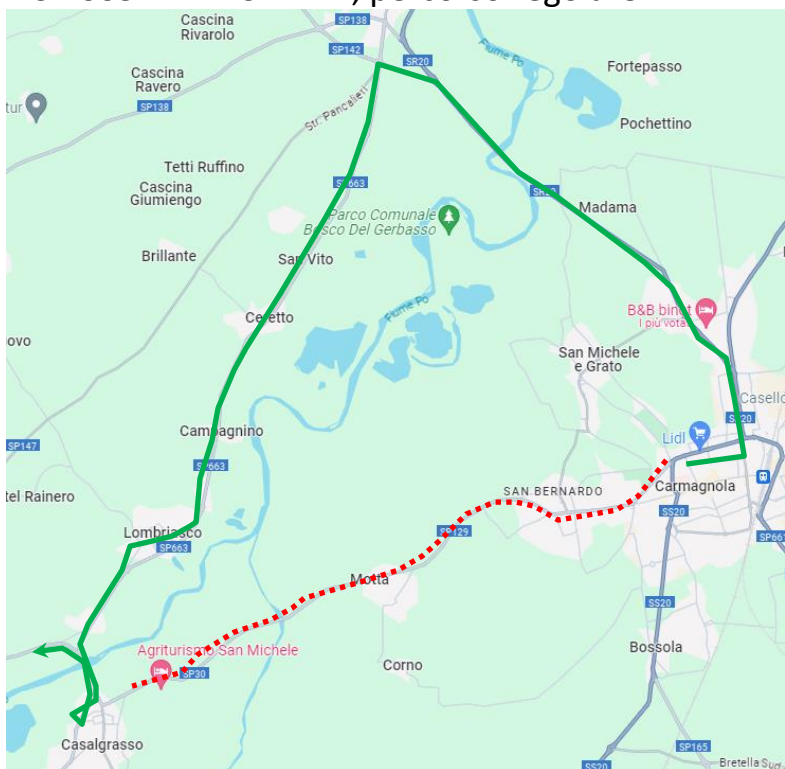

LINEA 264 CARMAGNOLA - PANCALIERI**LINEA 259 TORINO - CARMAGNOLA****CARMAGNOLA: modifica di percorso in occasione di lavori in via del Porto altezza Chiesa San Bernardo**

Per consentire l'esecuzione di lavori stradali in via del Porto all'altezza della Chiesa San Bernardo di Carmagnola, si dispone che

**dalle ore 12:20 fino a termine servizio
di Martedì 20 Febbraio 2024**

le corse delle linee in titolo effettuino i seguenti percorsi alternativi:

Linea 264 CARMAGNOLA – PANCALIERI corse 264202 – 264207 - 264204

CARMAGNOLA VIA GARIBALDI – VIA DANTE – VIA F.LLI VERCELLI – VIA TORINO – SR 20 – CARIGNANO – SP 142 – SP 663 – LOMBRIASCO (EFFETTUA FERMATE) – SP 663 – FERMATA a CASALGRASSO CIRCONVALLAZIONE Lato Luciano Moto 🚌 – VIA SANTA CROCE – VIA BRAIDA – SP 663 – PANCALIERI, percorso regolare.

Vengono **SOPPRESSE** 🚫 la tratta e le fermate da Carmagnola - via del Porto a Casalgrasso - via Torino.

Linea 259 CARMAGNOLA - TORINO

Per le corse in partenza/arrivo da Borgo San Bernardo Carmagnola vengono **SOPPRESSE** 🚫 la tratta e le fermate da Borgo San Bernardo a Cappuccini.