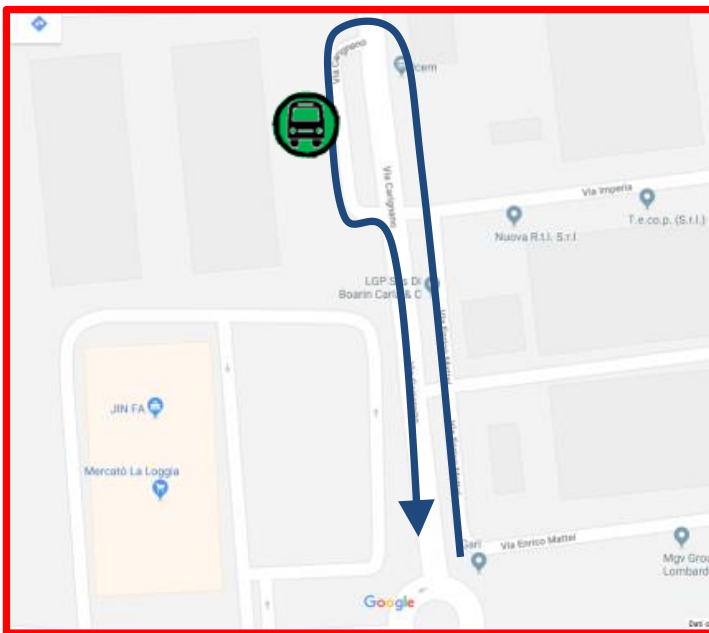

LINEA 91T TORINO – SALUZZO**LINEA 108 TORINO – ALBA****LINEA 259 TORINO – CARMAGNOLA****LA LOGGIA: modifica di percorso per Carnevale**

Vista l'ordinanza pervenuta dal Comune di La Loggia, con la quale ordina la chiusura al transito sulla Via Bistolfi (ex SR 20) per Carnevale, si dispone che

dalle ore 12:55 alle ore 22:00
di Sabato 2 Marzo 2024

in La Loggia, sia in direzione Saluzzo che in direzione Torino, le corse effettuino le fermate:

**SABBIONI****STRADA CARIGNANO 52 (fermata provvisoria come indicato nella mappa)**

Vengono **SOPPRESSE** temporaneamente le seguenti fermate in entrambe le direzioni:

**VIA RONCHI/ALESSIO****LA LOGGIA****LARGO C. PAVESE**