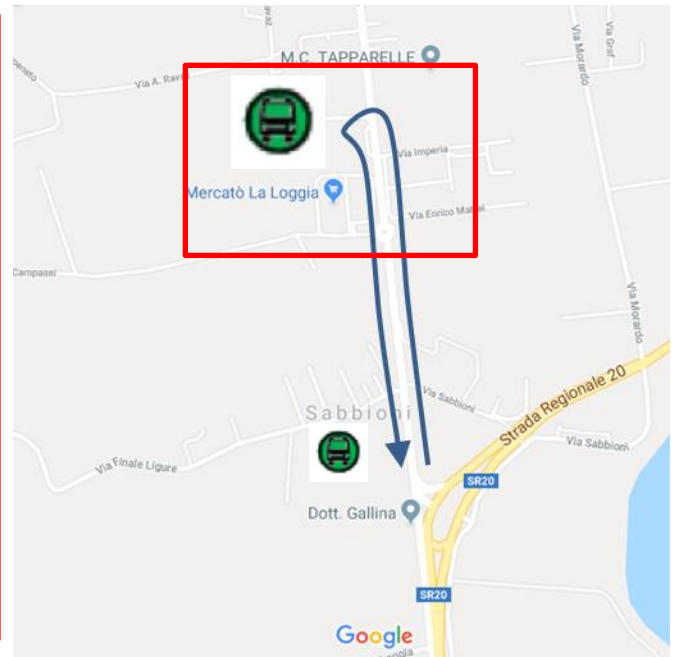

LINEA 91T TORINO – SALUZZO**LINEA 108 TORINO – ALBA****LINEA 259 TORINO – CARMAGNOLA****LA LOGGIA: modifica di percorso per Carnevale**

Vista l'ordinanza pervenuta dal Comune di La Loggia, con la quale ordina la chiusura al transito sulla Via Bistolfi (ex SR 20) per Carnevale, si dispone che

dalle ore 12:55 alle ore 22:00
di Sabato 2 Marzo 2024

in La Loggia, sia in direzione Saluzzo che in direzione Torino, le corse effettuino le fermate:

**SABBIONI****STRADA CARIGNANO 52 (fermata provvisoria come indicato nella mappa)**

Vengono **SOPPRESSE** temporaneamente le seguenti fermate in entrambe le direzioni:

**VIA RONCHI/ALESSIO****LA LOGGIA****LARGO C. PAVESE**