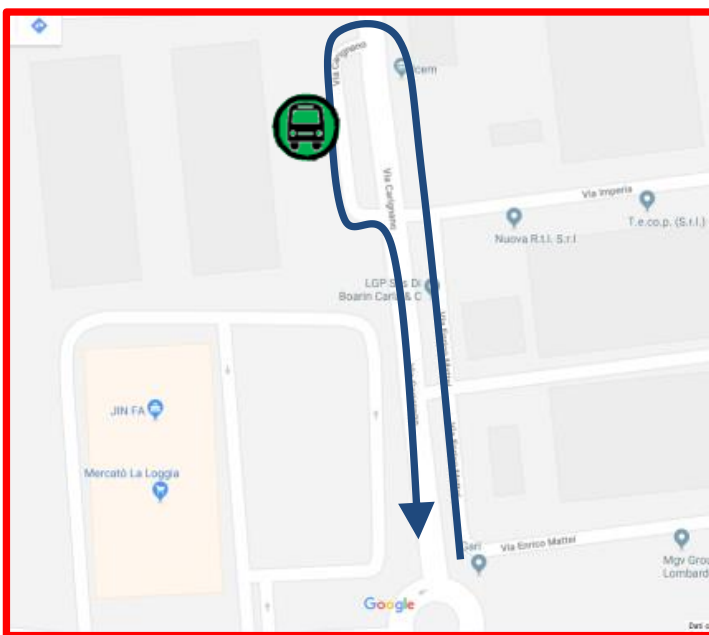

LINEA 91T TORINO – SALUZZO**LINEA 108 TORINO – ALBA****LINEA 259 TORINO – CARMAGNOLA****LA LOGGIA: modifica di percorso per Carnevale**

Vista l'ordinanza pervenuta dal Comune di La Loggia, con la quale ordina la chiusura al transito sulla Via Bistolfi (ex SR 20) per Carnevale, si dispone che

dalle ore 12:55 alle ore 22:00
di Sabato 16 Marzo 2024

in La Loggia, sia in direzione Saluzzo che in direzione Torino, le corse effettuino le fermate:

**SABBIONI****STRADA CARIGNANO 52 (fermata provvisoria come indicato nella mappa)**

Vengono **SOPPRESSE** temporaneamente le seguenti fermate in entrambe le direzioni:

**VIA RONCHI/ALESSIO****LA LOGGIA****LARGO C. PAVESE**