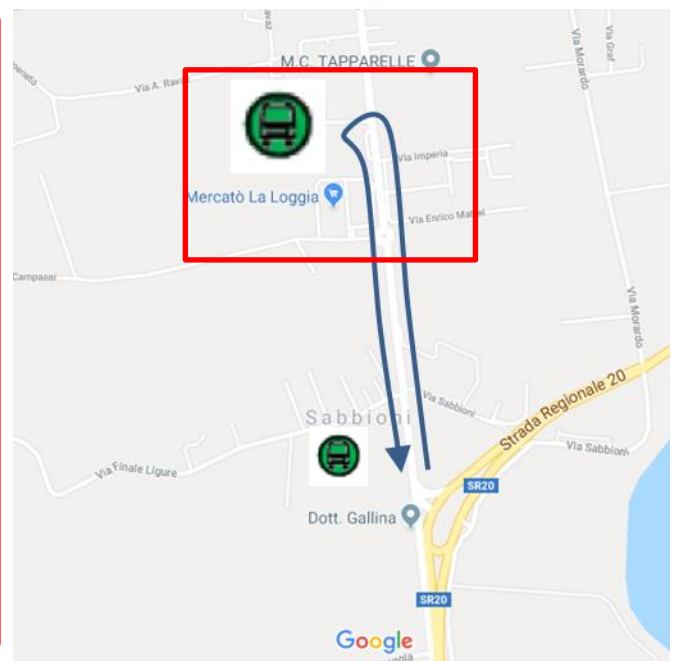

LINEA 91T TORINO – SALUZZO**LINEA 108 TORINO – ALBA****LINEA 259 TORINO – CARMAGNOLA****LA LOGGIA: modifica di percorso per Carnevale**

Vista l'ordinanza pervenuta dal Comune di La Loggia, con la quale ordina la chiusura al transito sulla Via Bistolfi (ex SR 20) per Carnevale, si dispone che

dalle ore 12:55 alle ore 22:00
di Sabato 16 Marzo 2024

in La Loggia, sia in direzione Saluzzo che in direzione Torino, le corse effettuino le fermate:

**SABBIONI****STRADA CARIGNANO 52 (fermata provvisoria come indicato nella mappa)**

Vengono **SOPPRESSE** temporaneamente le seguenti fermate in entrambe le direzioni:

**VIA RONCHI/ALESSIO****LA LOGGIA****LARGO C. PAVESE**