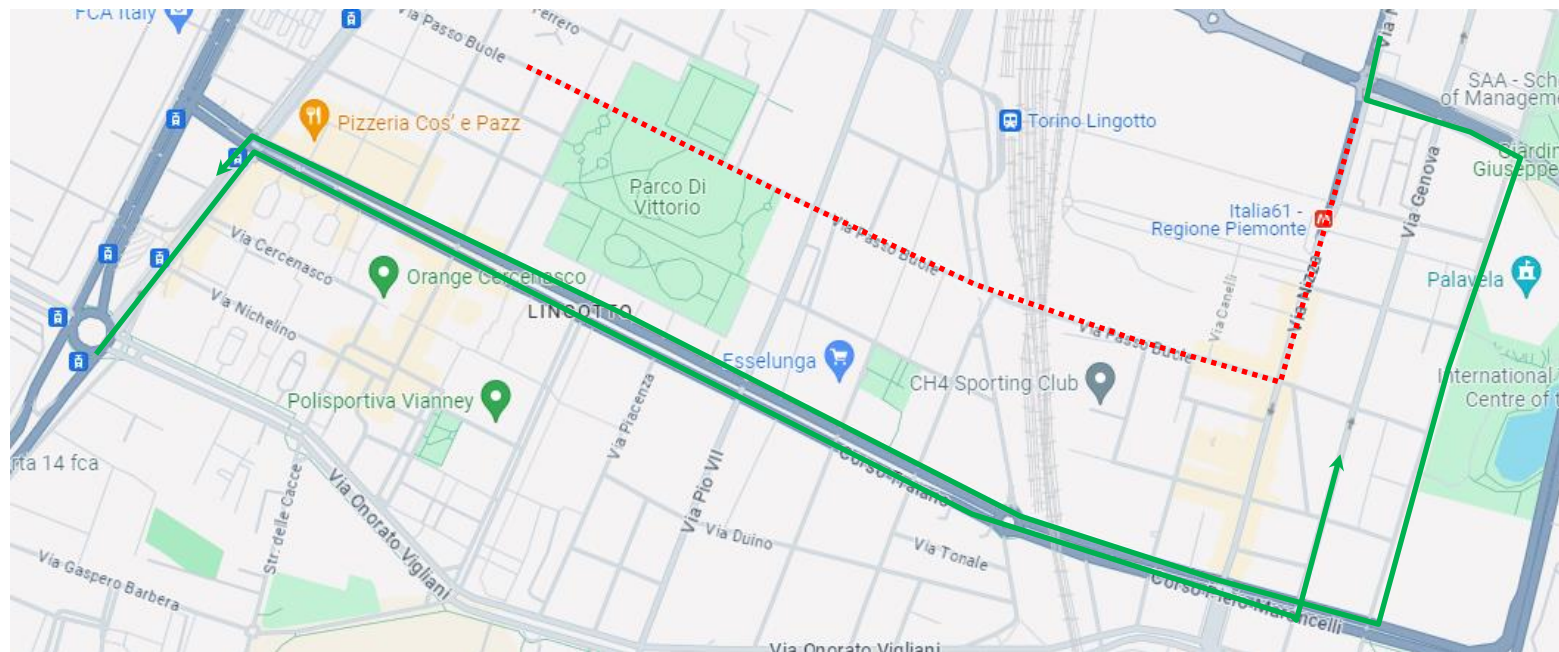

LINEA 299 SALUZZO – VILAFRANCA - TORINO**LINEA 260 PANCALIERI - TORINO****TORINO: modifica di percorso per manifestazione in Via Nizza**

Per consentire lo svolgimento della manifestazione “shop & music” a Torino che determinerà la temporanea chiusura al traffico veicolare di via Nizza tratto compreso tra via Caramagna e c.so Maroncelli (libero il transito sull’asse via Passo Buole e via Vinovo), si dispone che

DOMENICA 28 APRILE 2024

le corse delle linee in titolo effettuino i seguenti percorsi alternativi:

... **PIAZZA CAIO MARIO – CORSO TRAIANO – CORSO MARONCELLI – VIA GENOVA**, percorso regolare.

... **VIA NIZZA – C.SO CADUTI SUL LAVORO – VIA VENTIMIGLIA – CORSO MARONCELLI – C.SO TRAIANO – PIAZZA CAIO MARIO**, percorso regolare.

Vengono pertanto **SOPPRESSE** le seguenti fermate:

- 🚫 **VIA NIZZA/SOMMARIVA**
- 🚫 **VIA PASSO BUOLE/CAIO PLINIO**
- 🚫 **VIA PASSO BUOLE/C.SO UNIONE**

Vengono **ATTIVATE**, su richiesta dell’utenza, le fermate presenti sul percorso alternativo.