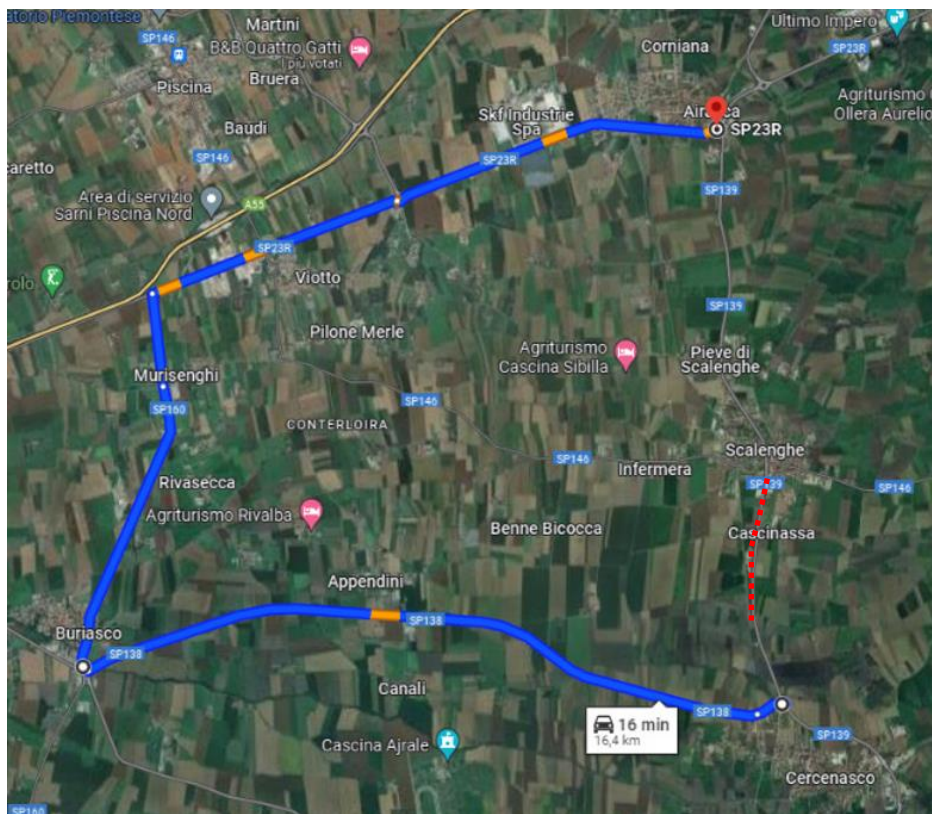

LINEA 299 TORINO – VILAFRANCA – SALUZZO**CERCENASCO - SCALENGHE: deviazione percorso causa incidente**

A seguito della chiusura temporanea strada provinciale tra Cercenasco e Scalenghe per incidente stradale, si dispone che

**dalle ore 08:30 di Venerdì 26 Aprile 2024
fino a termine necessità**

le corse della linea in oggetto effettuino i seguenti percorsi alternativi:

direzione Torino

...Cercenasco – SP138 – Buriasco – SP160 – Murisengi – SP23R – Airasca – SP23R, percorso regolare.

Vengono soppresse le fermate e la tratta da Cercenasco ad Airasca.

direzione Saluzzo

...Scalenghe – SP 146 – Pascolo della Croce – SP 141 – Virle – SP 138 – Cercenasco – SP 139
– Via Torino, percorso regolare.

Vengono soppresse le fermate e la tratta da Scalenghe a Cercenasco.