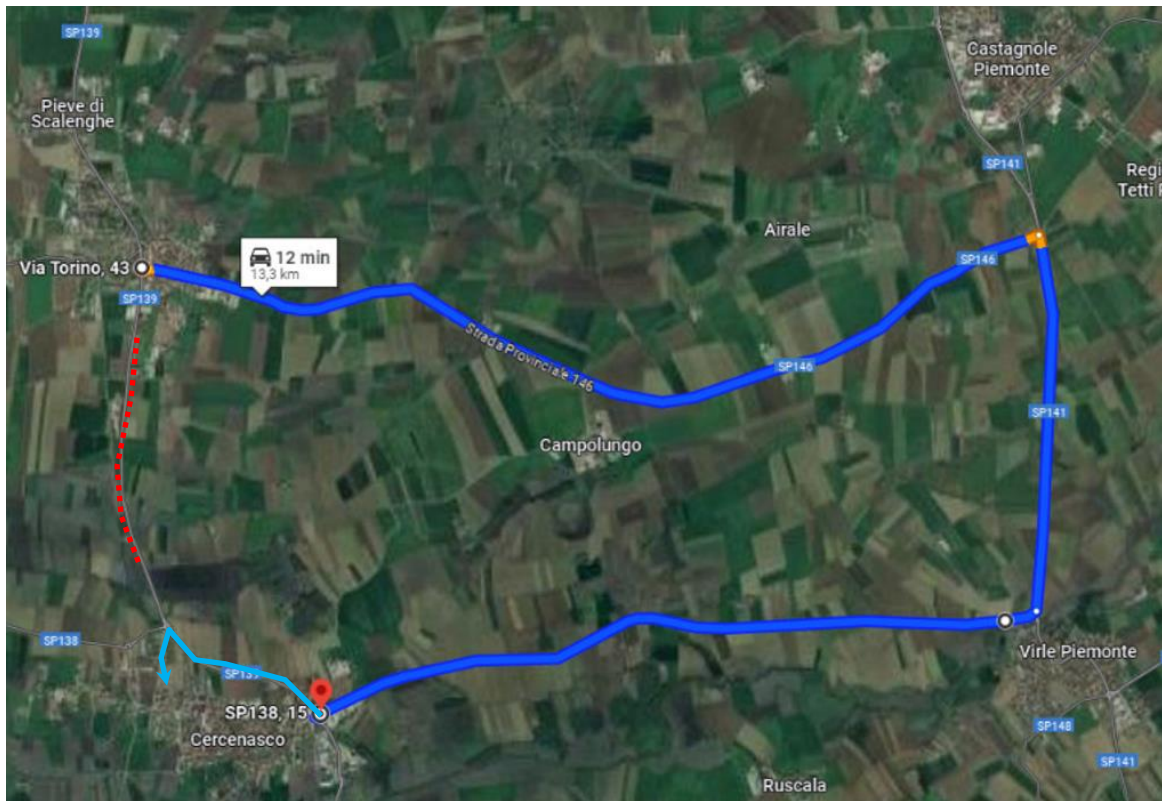

LINEA 299 TORINO – VILAFRANCA – SALUZZO**CERCENASCO - SCALENGHE: deviazione percorso causa incidente**

A seguito della chiusura temporanea strada provinciale tra Cercenasco e Scalenghe per incidente stradale, si dispone che

**dalle ore 08:30 di Venerdì 26 Aprile 2024
fino a termine necessità**

le corse della linea in oggetto effettuino i seguenti percorsi alternativi:

direzione Torino

...Cercenasco – SP138 – Buriasco – SP160 – Murisengi – SP23R – Airasca – SP23R, percorso regolare.

Vengono soppresse le fermate e la tratta da Cercenasco ad Airasca.

direzione Saluzzo

...Scalenghe – SP 146 – Pascolo della Croce – SP 141 – Virle – SP 138 – Cercenasco – SP 139
– Via Torino, percorso regolare.

Vengono soppresse le fermate e la tratta da Scalenghe a Cercenasco.