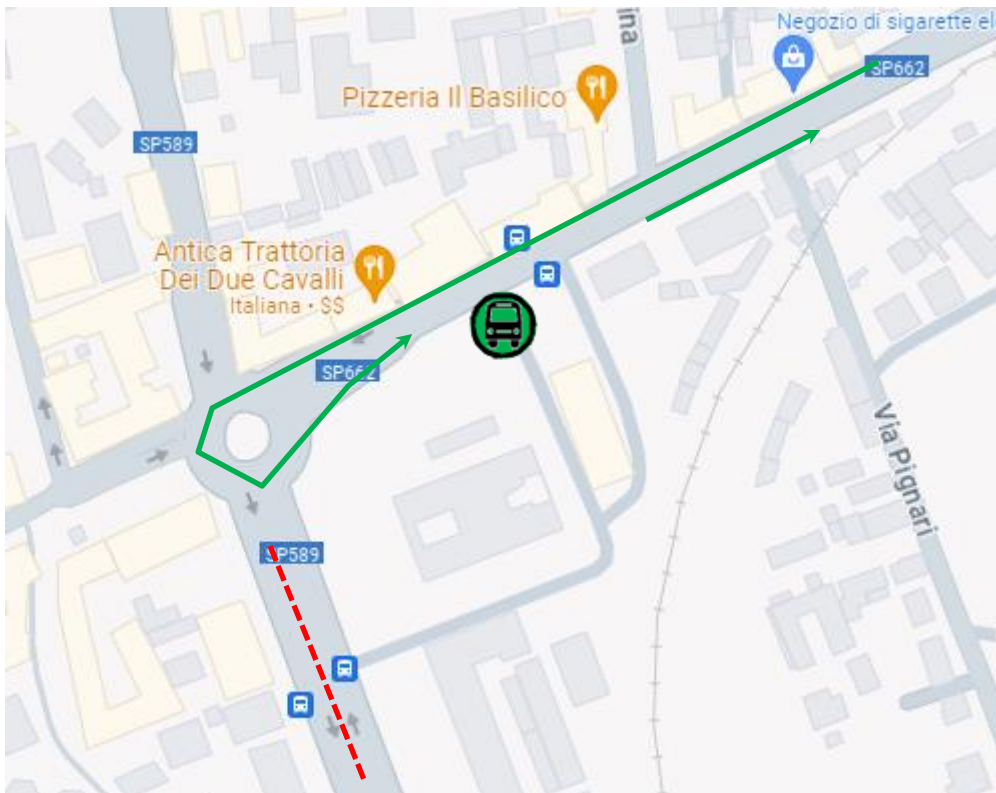

LINEA 97 SALUZZO - SAVIGLIANO**SALUZZO: Modifica di percorso per lavori in c.so Roma**

Per consentire l'esecuzione di lavori in c.so Roma (direzione Cuneo) a Saluzzo, si dispone che

Martedì 30 Aprile 2024

dalle ore 10:00 alle ore 16:00 e comunque fino a termine lavori

le corse delle linee in titolo, in partenza/dirette alla stazione Fs di Saluzzo, **effettuino capolinea di partenza/arrivo alla fermata in via Savigliano lato tribunale.**

Vengono pertanto **SOPRESSE** le fermate di:

🚫 CORSO ROMA