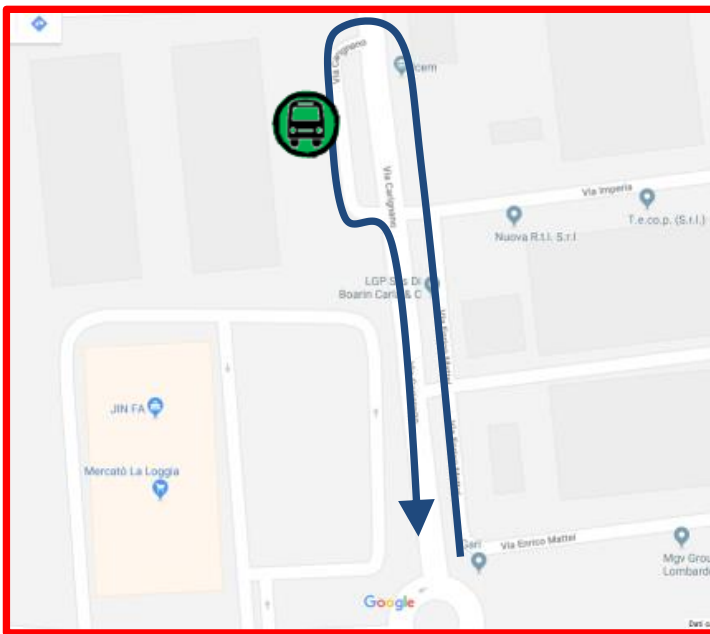

LINEA 91T TORINO – SALUZZO**LA LOGGIA: modifica di percorso per manifestazione**

Vista l'ordinanza pervenuta dal Comune di La Loggia, con la quale ordina la chiusura al transito sulla Via Bistolfi (ex SR 20) in occasione della manifestazione "Stralaloggia", si dispone che

Domenica 5 Maggio 2024
dalle ore 08:00 alle ore 14:00

in La Loggia, sia in direzione Saluzzo che in direzione Torino, le corse effettuino le fermate:

**SABBIONI****STRADA CARIGNANO 52** (fermata provvisoria come indicato nella mappa)

Vengono soppresse temporaneamente le seguenti fermate in entrambe le direzioni di marcia:

**VIA RONCHI/ALESSIO****LA LOGGIA****LARGO C. PAVESE**