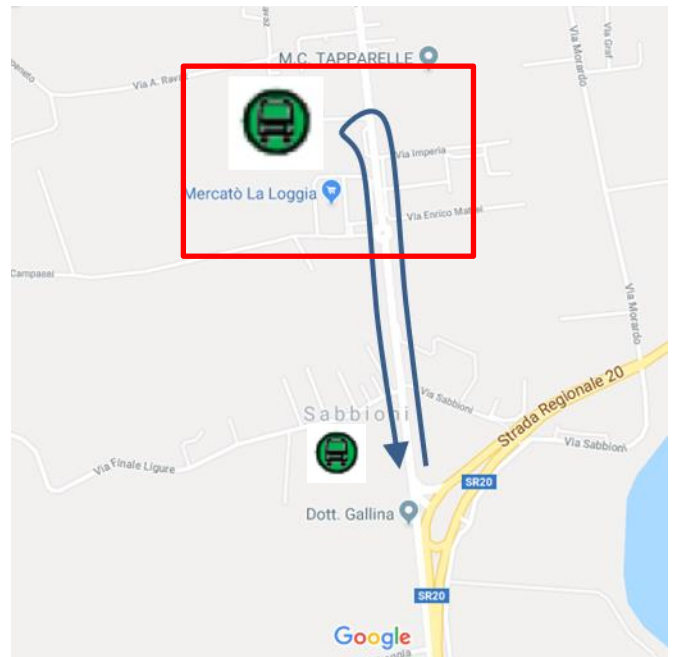

LINEA 91T TORINO – SALUZZO**LA LOGGIA: modifica di percorso per manifestazione**

Vista l'ordinanza pervenuta dal Comune di La Loggia, con la quale ordina la chiusura al transito sulla Via Bistolfi (ex SR 20) in occasione della manifestazione "Stralaloggia", si dispone che

Domenica 5 Maggio 2024
dalle ore 08:00 alle ore 14:00

in La Loggia, sia in direzione Saluzzo che in direzione Torino, le corse effettuino le fermate:

**SABBIONI****STRADA CARIGNANO 52** (fermata provvisoria come indicato nella mappa)

Vengono soppresse temporaneamente le seguenti fermate in entrambe le direzioni di marcia:

**VIA RONCHI/ALESSIO****LA LOGGIA****LARGO C. PAVESE**